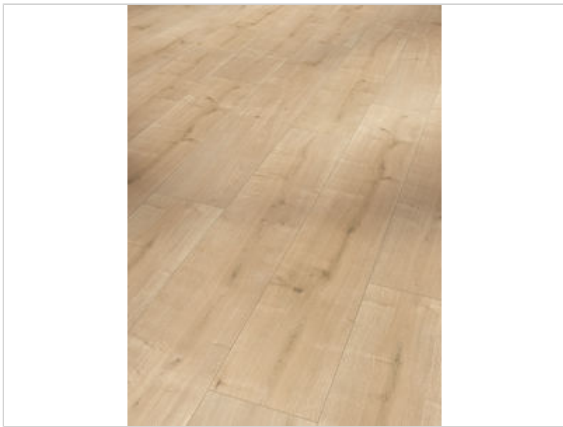

Parador Basic 200 V Laminat Eiche geschliffen Seidenmatte Struktur Landhausdiele

18,66 €/m²

Paketinhalt 2.742 m² (11 Stück)

Hersteller	Parador
Serie	Basic 200 V
Artikelnummer	1593997
Produktgruppe	Laminat
Fugenbild	4-seitige V-Fuge
inkl. Trittschaldämmung	Nein
Fußbodenheizung	Ja
Bestell-/Lieferzeit	Innerhalb von 24 h versandfertig, Versandzeit 1-4 Werktage
Feuchtraumeignung	Nein
Stück pro Paket	11
Herstellergarantie	Parador-Garantie 15 Jahre im privaten Wohnbereich
Oberflächenhaptik	Seidenmatte Struktur
Optik	Landhausdiele
EAN Nummer	4014809170563
Dekor	Eiche geschliffen
Maße	1285x194x7 mm
Nutzungsklasse	23/31
Qualität	1. Wahl
Verbindung	Click-Verbindung
Länge mm	1285 mm
	7 mm
Breite mm	194 mm