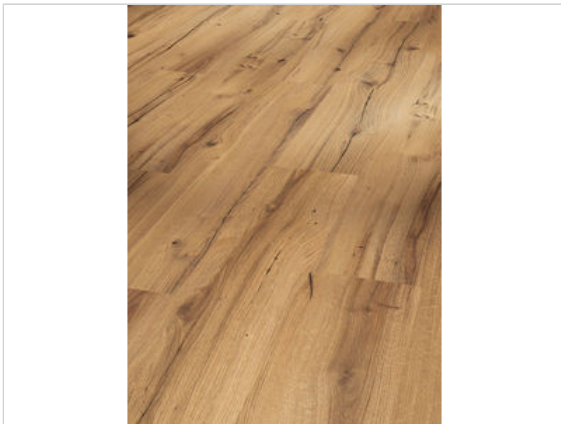

Parador Basic 400 Laminat Eiche Chronicle Seidenmatt Struktur Landhausdiele

15,95 €/m²

Paketinhalt 2.493 m² (10 Stück)

Hersteller	Parador
Serie	Basic 400
Artikelnummer	1744348
Produktgruppe	Laminat
Fugenbild	ohne Fuge
inkl. Trittschaldämmung	Nein
Fußbodenheizung	Ja
Bestell-/Lieferzeit	Innerhalb von 24 h versandfertig, Versandzeit 1-4 Werktage
Feuchtraumeignung	Nein
Stück pro Paket	10
Oberflächenhaptik	Seidenmatt Struktur
Optik	Landhausdiele
EAN Nummer	4014809233459
Dekor	Eiche Chronicle
Maße	1285x194x8 mm
Qualität	1. Wahl
Verbindung	Click-Verbindung
	Ja
	muster
Länge mm	1.285 mm
	8,000 mm
Breite mm	194 mm