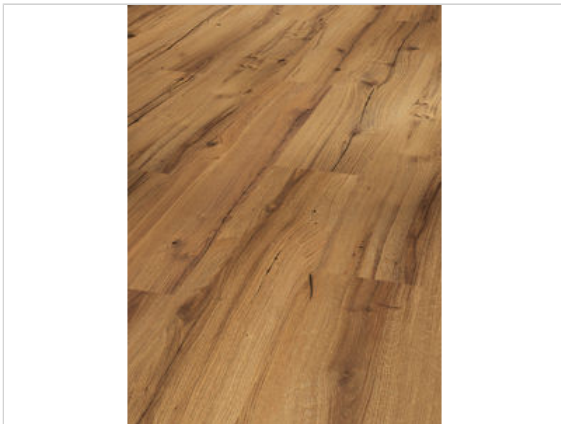

Parador Basic 400 Laminat Eiche History Seidenmatte Struktur Landhausdiele 1285x194x8 mm

**18,12 €/m<sup>2</sup>**

Paketinhalt 2.493 m<sup>2</sup> (10 Stück)

|                                |   |
|--------------------------------|---|
| <b>Hersteller</b>              | Parador   |
| <b>Serie</b>                   | Basic 400   |
| <b>Artikelnummer</b>           | 1593814   |
| <b>Produktgruppe</b>           | Laminat   |
| <b>Fugenbild</b>               | ohne Fuge   |
| <b>inkl. Trittschaldämmung</b> | Nein  |
| <b>Fußbodenheizung</b>         | Ja  |
| <b>Bestell-/Lieferzeit</b>     | Innerhalb von 24 h versandfertig,<br>Versandzeit 1-4 Werktage |
| <b>Feuchtraumeignung</b>       | Nein  |
| <b>Stück pro Paket</b>         | 10  |
| <b>Herstellergarantie</b>      | Parador-Garantie 12 Jahre im<br>Wohnbereich                   |
| <b>Oberflächenhaptik</b>       | Seidenmatte Struktur  |
| <b>Optik</b>                   | Landhausdiele   |
| <b>EAN Nummer</b>              | 4014809170402   |
| <b>Dekor</b>                   | Eiche History   |
| <b>Maße</b>                    | 1285x194x8 mm   |
| <b>Nutzungsklasse</b>          | 23/32   |
| <b>Qualität</b>                | 1. Wahl   |
| <b>Verbindung</b>              | Click-Verbindung  |
| <b>Länge mm</b>                | 1285 mm   |
| <b>Stärke mm</b>               | 8 mm  |
| <b>Breite mm</b>               | 194 mm  |