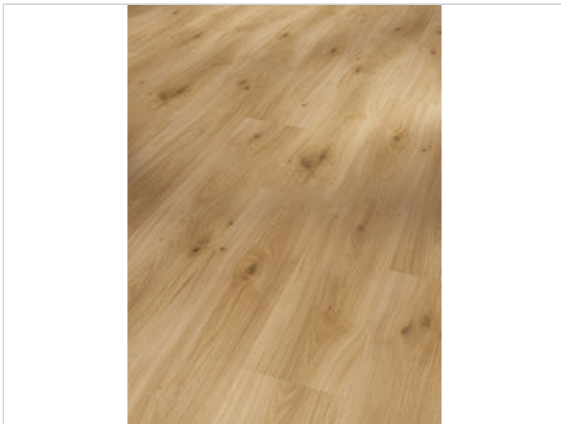

Parador Basic 400 Laminat Eiche Horizont Natur Seidenmatte Struktur Landhausdiele 1285x194x8 mm

18,12 €/m²

Paketinhalt 2.493 m² (10 Stück)

Hersteller	Parador
Serie	Basic 400
Artikelnummer	1593813
Produktgruppe	Laminat
Fugenbild	ohne Fuge
inkl. Trittschaldämmung	Nein
Fußbodenheizung	Ja
Bestell-/Lieferzeit	Innerhalb von 24 h versandfertig, Versandzeit 1-4 Werktage
Feuchtraumeignung	Nein
Stück pro Paket	10
Herstellergarantie	Parador-Garantie 12 Jahre im Wohnbereich
Oberflächenhaptik	Seidenmatte Struktur
Optik	Landhausdiele
EAN Nummer	4014809170396
Dekor	Eiche Horizont Natur
Maße	1285x194x8 mm
Nutzungsklasse	23/32
Qualität	1. Wahl
Verbindung	Click-Verbindung
Länge mm	1285 mm
Stärke mm	8 mm
Breite mm	194 mm