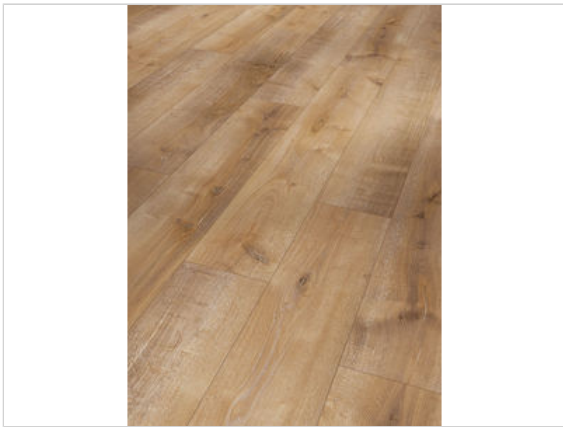

Parador Basic 400 V Laminat Eiche Monterey Seidenmatt Struktur Landhausdiele

**20,86 €/m<sup>2</sup>**

Paketinhalt 2.493 m<sup>2</sup> (10 Stück)

<b>Hersteller</b>	Parador
<b>Serie</b>	Basic 400 V
<b>Artikelnummer</b>	1744350
<b>Produktgruppe</b>	Laminat
<b>Fugenbild</b>	4-seitige V-Fuge
<b>inkl. Trittschaldämmung</b>	Nein
<b>Fußbodenheizung</b>	Ja
<b>Bestell-/Lieferzeit</b>	Innerhalb von 24 h versandfertig, Versandzeit 1-4 Werktage
<b>Feuchtraumeignung</b>	Nein
<b>Stück pro Paket</b>	10
<b>Oberflächenhaptik</b>	Seidenmatt Struktur
<b>Optik</b>	Landhausdiele
<b>EAN Nummer</b>	4014809233497
<b>Dekor</b>	Eiche Monterey
<b>Maße</b>	1285x194x8 mm
<b>Qualität</b>	1. Wahl
<b>Verbindung</b>	Click-Verbindung
	Ja
	muster
<b>Länge mm</b>	1285 mm
	8 mm
<b>Breite mm</b>	194 mm