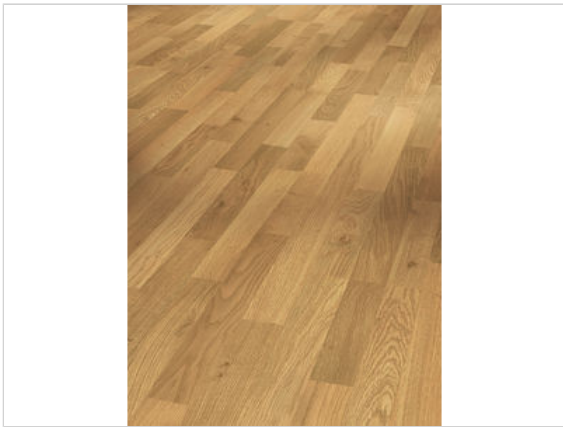

Parador Basic 400 Laminat Eiche Natur Seidenmatte Struktur Schiffsboden 3-Stab

**18,12 €/m<sup>2</sup>**

Paketinhalt 2.493 m<sup>2</sup> (10 Stück)

|                                |   |
|--------------------------------|---|
| <b>Hersteller</b>              | Parador   |
| <b>Serie</b>                   | Basic 400   |
| <b>Artikelnummer</b>           | 1593812   |
| <b>Produktgruppe</b>           | Laminat   |
| <b>Fugenbild</b>               | ohne Fuge   |
| <b>inkl. Trittschaldämmung</b> | Nein  |
| <b>Fußbodenheizung</b>         | Ja  |
| <b>Bestell-/Lieferzeit</b>     | Innerhalb von 24 h versandfertig,<br>Versandzeit 1-4 Werktage |
| <b>Feuchtraumeignung</b>       | Nein  |
| <b>Stück pro Paket</b>         | 10  |
| <b>Herstellergarantie</b>      | Parador-Garantie 12 Jahre im<br>Wohnbereich                   |
| <b>Oberflächenhaptik</b>       | Seidenmatte Struktur  |
| <b>Optik</b>                   | Schiffsboden 3-Stab   |
| <b>EAN Nummer</b>              | 4014809170389   |
| <b>Dekor</b>                   | Eiche Natur   |
| <b>Maße</b>                    | 1285x194x8 mm   |
| <b>Nutzungsklasse</b>          | 23/32   |
| <b>Qualität</b>                | 1. Wahl   |
| <b>Verbindung</b>              | Click-Verbindung  |
|                                | Ja  |
|                                | muster  |
| <b>Länge mm</b>                | 1285 mm   |
|                                | 8 mm  |
| <b>Breite mm</b>               | 194 mm  |