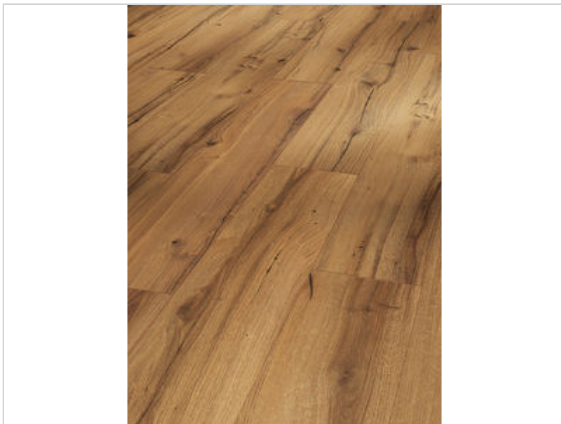

Parador Basic 400 V Laminat Eiche History Seidenmatte Struktur Landhausdiele 1285x194x8 mm

20,86 €/m²

Paketinhalt 2.493 m² (10 Stück)

Hersteller	Parador
Serie	Basic 400 V
Artikelnummer	1593795
Produktgruppe	Laminat
Fugenbild	4-seitige V-Fuge
inkl. Trittschaldämmung	Nein
Fußbodenheizung	Ja
Bestell-/Lieferzeit	Innerhalb von 24 h versandfertig, Versandzeit 1-4 Werktage
Feuchtraumeignung	Nein
Stück pro Paket	10
Herstellergarantie	Parador-Garantie 12 Jahre im Wohnbereich
Oberflächenhaptik	Seidenmatte Struktur
Optik	Landhausdiele
EAN Nummer	4014809170341
Dekor	Eiche History
Maße	1285x194x8 mm
Nutzungsklasse	23/32
Qualität	1. Wahl
Verbindung	Click-Verbindung
Länge mm	1285 mm
Stärke mm	8 mm
Breite mm	194 mm