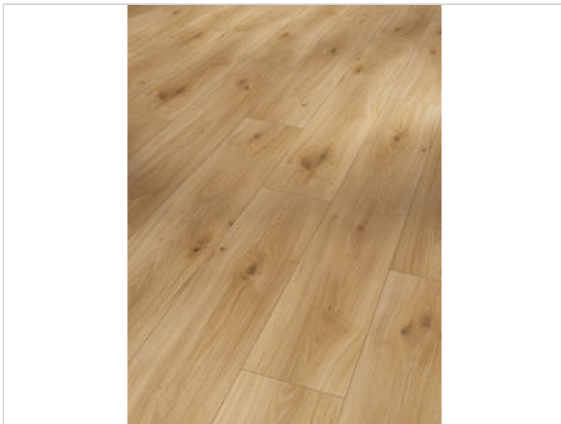

Parador Basic 400 V Laminat Eiche Horizont Natur Seidenmatte Struktur Landhausdiele

20,86 €/m²

Paketinhalt 2.493 m² (10 Stück)

Hersteller	Parador
Serie	Basic 400 V
Artikelnummer	1593797
Produktgruppe	Laminat
Fugenbild	4-seitige V-Fuge
inkl. Trittschaldämmung	Nein
Fußbodenheizung	Ja
Bestell-/Lieferzeit	Innerhalb von 24 h versandfertig, Versandzeit 1-4 Werktage
Feuchtraumeignung	Nein
Stück pro Paket	10
Herstellergarantie	Parador-Garantie 12 Jahre im Wohnbereich
Oberflächenhaptik	Seidenmatte Struktur
Optik	Landhausdiele
EAN Nummer	4014809170365
Dekor	Eiche Horizont Natur
Maße	1285x194x8 mm
Nutzungsklasse	23/32
Qualität	1. Wahl
Verbindung	Click-Verbindung
Länge mm	1285 mm
	8 mm
Breite mm	194 mm