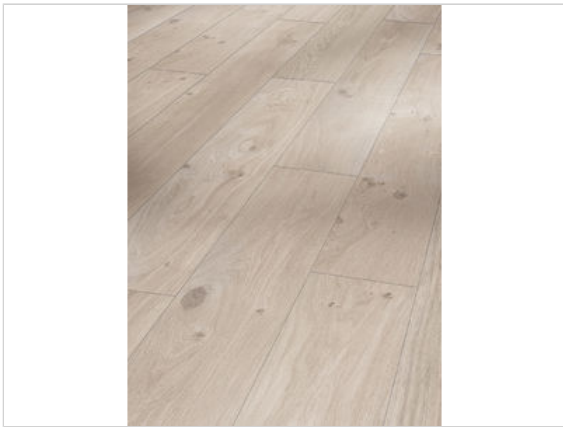

Parador Basic 400 V Laminat Eiche Natur Grau Seidenmatte Struktur Landhausdiele 1285x194x8 mm

**20,86 €/m<sup>2</sup>**

Paketinhalt 2.493 m<sup>2</sup> (10 Stück)

<b>Hersteller</b>	Parador
<b>Serie</b>	Basic 400 V
<b>Artikelnummer</b>	1593798
<b>Produktgruppe</b>	Laminat
<b>Fugenbild</b>	4-seitige V-Fuge
<b>inkl. Trittschaldämmung</b>	Nein
<b>Fußbodenheizung</b>	Ja
<b>Bestell-/Lieferzeit</b>	Innerhalb von 24 h versandfertig, Versandzeit 1-4 Werktage
<b>Feuchtraumeignung</b>	Nein
<b>Stück pro Paket</b>	10
<b>Herstellergarantie</b>	Parador-Garantie 12 Jahre im Wohnbereich
<b>Oberflächenhaptik</b>	Seidenmatte Struktur
<b>Optik</b>	Landhausdiele
<b>EAN Nummer</b>	4014809170372
<b>Dekor</b>	Eiche Natur Grau
<b>Maße</b>	1285x194x8 mm
<b>Nutzungsstufe</b>	23/32
<b>Qualität</b>	1. Wahl
<b>Verbindung</b>	Click-Verbindung
<b>Länge mm</b>	1285 mm
<b>Stärke mm</b>	8 mm
<b>Breite mm</b>	194 mm