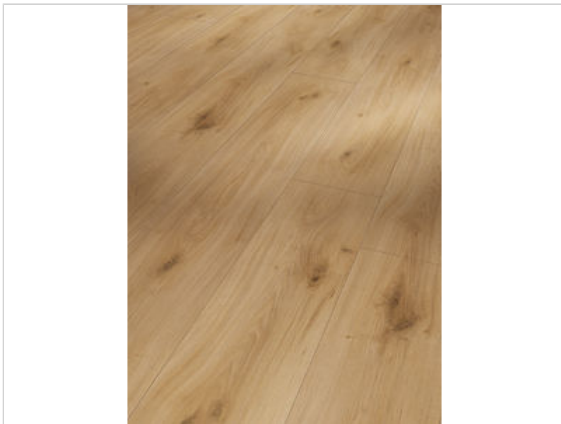

Parador Basic 600 Laminat Eiche Horizont Seidenmatte Struktur Landhausdiele 1285x243x8 mm

**19,44 €/m<sup>2</sup>**

Paketinhalt 2.186 m<sup>2</sup> (7 Stück)

|                                |   |
|--------------------------------|---|
| <b>Hersteller</b>              | Parador   |
| <b>Serie</b>                   | Basic 600   |
| <b>Artikelnummer</b>           | 1593845   |
| <b>Produktgruppe</b>           | Laminat   |
| <b>Fugenbild</b>               | 4-seitige V-Fuge  |
| <b>inkl. Trittschaldämmung</b> | Nein  |
| <b>Fußbodenheizung</b>         | Ja  |
| <b>Bestell-/Lieferzeit</b>     | Innerhalb von 24 h versandfertig,<br>Versandzeit 1-4 Werktage |
| <b>Feuchtraumeignung</b>       | Nein  |
| <b>Stück pro Paket</b>         | 7   |
| <b>Herstellergarantie</b>      | Parador-Garantie 12 Jahre im<br>Wohnbereich                   |
| <b>Oberflächenhaptik</b>       | Seidenmatte Struktur  |
| <b>Optik</b>                   | Landhausdiele   |
| <b>EAN Nummer</b>              | 4014809170488   |
| <b>Dekor</b>                   | Eiche Horizont  |
| <b>Maße</b>                    | 1285x243x8 mm   |
| <b>Nutzungsklasse</b>          | 23/32   |
| <b>Qualität</b>                | 1. Wahl   |
| <b>Verbindung</b>              | Click-Verbindung  |
| <b>Länge mm</b>                | 1285 mm   |
| <b>Stärke mm</b>               | 8 mm  |
| <b>Breite mm</b>               | 243 mm  |