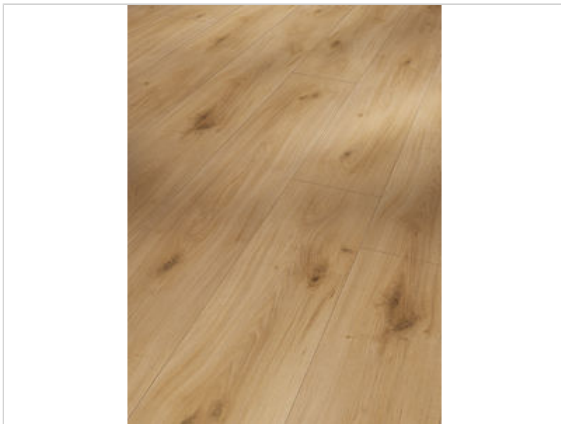

Parador Basic 600 Laminat Eiche Horizont Seidenmatte Struktur Landhausdiele 1285x243x8 mm

**19,44 €/m<sup>2</sup>**

Paketinhalt 2.186 m<sup>2</sup> (7 Stück)

<b>Hersteller</b>	Parador
<b>Serie</b>	Basic 600
<b>Artikelnummer</b>	1593845
<b>Produktgruppe</b>	Laminat
<b>Fugenbild</b>	4-seitige V-Fuge
<b>inkl. Trittschaldämmung</b>	Nein
<b>Fußbodenheizung</b>	Ja
<b>Bestell-/Lieferzeit</b>	Innerhalb von 24 h versandfertig, Versandzeit 1-4 Werktage
<b>Feuchtraumeignung</b>	Nein
<b>Stück pro Paket</b>	7
<b>Herstellergarantie</b>	Parador-Garantie 12 Jahre im Wohnbereich
<b>Oberflächenhaptik</b>	Seidenmatte Struktur
<b>Optik</b>	Landhausdiele
<b>EAN Nummer</b>	4014809170488
<b>Dekor</b>	Eiche Horizont
<b>Maße</b>	1285x243x8 mm
<b>Nutzungsklasse</b>	23/32
<b>Qualität</b>	1. Wahl
<b>Verbindung</b>	Click-Verbindung
<b>Länge mm</b>	1285 mm
	8 mm
<b>Breite mm</b>	243 mm