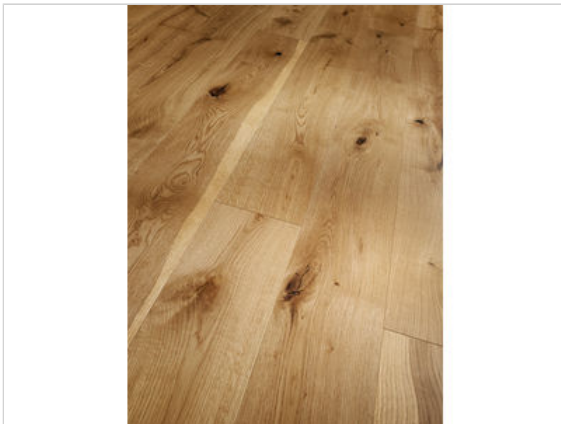

Parador Basic 11-5 Parkett Eiche Rustikal matt lackiert Landhausdiele 2200x185x11.5 mm

**49,98 €/m<sup>2</sup>**

Paketinhalt 4.07 m<sup>2</sup> (10 Stück)

<b>Hersteller</b>	Parador
<b>Serie</b>	Basic 11-5
<b>Artikelnummer</b>	1396114
<b>Produktgruppe</b>	Parkett
<b>Holzart</b>	Eiche
<b>Fugenbild</b>	4-seitige Fuge
<b>inkl. Trittschaldämmung</b>	Nein
<b>Fußbodenheizung</b>	Ja
<b>Bestell-/Lieferzeit</b>	Innerhalb von 24 h versandfertig, Versandzeit 1-4 Werktage
<b>Feuchtraumeignung</b>	Nein
<b>Stück pro Paket</b>	10
<b>Herstellergarantie</b>	Parador-Garantie 10 Jahre im Wohnbereich
<b>Nutzschicht</b>	ca. 2.5 mm
<b>Oberflächenhaptik</b>	matt lackiert
<b>Optik</b>	Landhausdiele
<b>Sortierung</b>	Rustikal
<b>EAN Nummer</b>	4014809136118
<b>Maße</b>	2200x185x11.5 mm
<b>Qualität</b>	1. Wahl
<b>Verbindung</b>	Click-Verbindung
<b>Länge mm</b>	2200 mm
<b>Stärke mm</b>	11,5 mm
<b>Breite mm</b>	185 mm