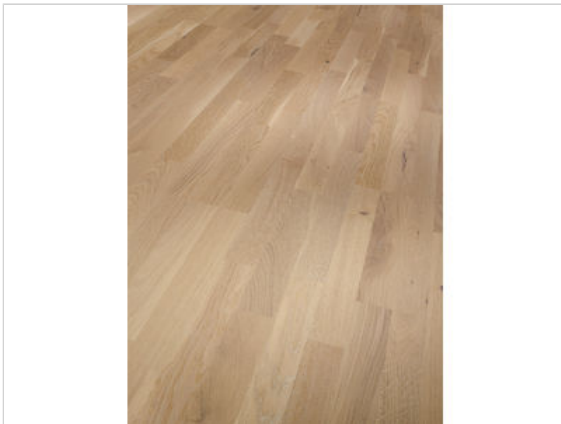

Parador Basic 11-5 Parkett Eiche weiß Rustikal matt lackiert Schiffsboden 3-Stab 2200x185x11.5 mm

**37,98 €/m<sup>2</sup>**

Paketinhalt 4.07 m<sup>2</sup> (10 Stück)

<b>Hersteller</b>	Parador
<b>Serie</b>	Basic 11-5
<b>Artikelnummer</b>	1366061
<b>Produktgruppe</b>	Parkett
<b>Holzart</b>	Eiche weiß
<b>Fugenbild</b>	ohne Fuge
<b>inkl. Trittschaldämmung</b>	Nein
<b>Fußbodenheizung</b>	Ja
<b>Bestell-/Lieferzeit</b>	Innerhalb von 24 h versandfertig, Versandzeit 1-4 Werktage
<b>Feuchtraumeignung</b>	Nein
<b>Stück pro Paket</b>	10
<b>Herstellergarantie</b>	Parador-Garantie 10 Jahre im Wohnbereich
<b>Nutzschicht</b>	ca. 2.5 mm
<b>Oberflächenhaptik</b>	matt lackiert
<b>Optik</b>	Schiffsboden 3-Stab
<b>Sortierung</b>	Rustikal
<b>EAN Nummer</b>	4014809124887
<b>Maße</b>	2200x185x11.5 mm
<b>Qualität</b>	1. Wahl
<b>Verbindung</b>	Click-Verbindung
<b>Länge mm</b>	2200 mm
<b>Stärke mm</b>	11,5 mm
<b>Breite mm</b>	185 mm