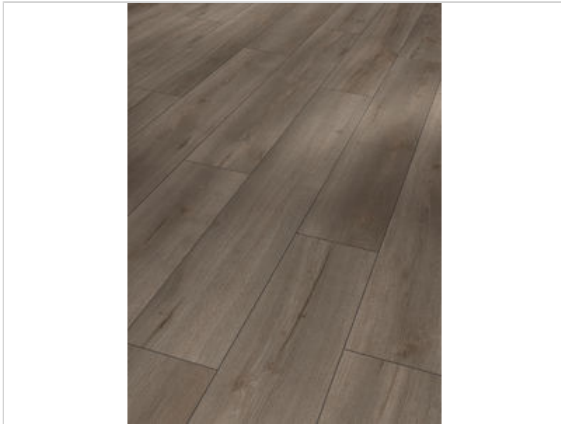

Parador Classic 1050 Laminat Eiche Loft geräuchert weiss geölt Lebhaftige Struktur Landhausdiele
1285x194x8 mm

18,15 €/m²

Paketinhalt 2.493 m² (10 Stück)

Hersteller	Parador
Serie	Classic 1050
Artikelnummer	1744699
Produktgruppe	Laminat
Fugenbild	4-seitige V-Fuge
inkl. Trittschaldämmung	Nein
Fußbodenheizung	Ja
Bestell-/Lieferzeit	Innerhalb von 24 h versandfertig, Versandzeit 1-4 Werktage
Feuchtraumeignung	Nein
Stück pro Paket	10
Herstellergarantie	Parador-Garantie privat Lifetime
Oberflächenhaptik	Lebhaftige Struktur
Optik	Landhausdiele
EAN Nummer	4014809238379
Dekor	Eiche Loft geräuchert weiss geölt
Maße	1285x194x8 mm
Nutzungsklasse	23/32
Qualität	1. Wahl
Verbindung	Click-Verbindung
Länge mm	1.285 mm
Stärke mm	8,000 mm
Breite mm	194 mm