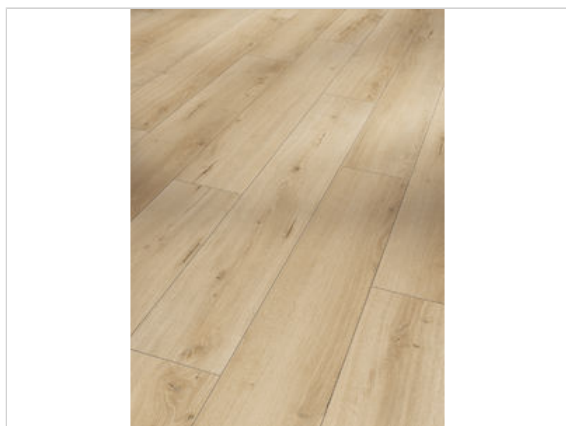

Parador Classic 1050 Laminat Eiche Loft Pure Lebhaftige Struktur Landhausdiele 1285x194x8 mm

18,15 €/m²

Paketinhalt 2.493 m² (10 Stück)

Hersteller	Parador
Serie	Classic 1050
Artikelnummer	1744698
Produktgruppe	Laminat
Fugenbild	4-seitige V-Fuge
inkl. Trittschaldämmung	Nein
Fußbodenheizung	Ja
Bestell-/Lieferzeit	Innerhalb von 24 h versandfertig, Versandzeit 1-4 Werktage
Feuchtraumeignung	Nein
Stück pro Paket	10
Herstellergarantie	Parador-Garantie privat Lifetime
Oberflächenhaptik	Lebhaftige Struktur
Optik	Landhausdiele
EAN Nummer	4014809238355
Dekor	Eiche Loft Pure
Maße	1285x194x8 mm
Nutzungsklasse	23/32
Qualität	1. Wahl
Verbindung	Click-Verbindung
Länge mm	1.285 mm
Stärke mm	8,000 mm
Breite mm	194 mm