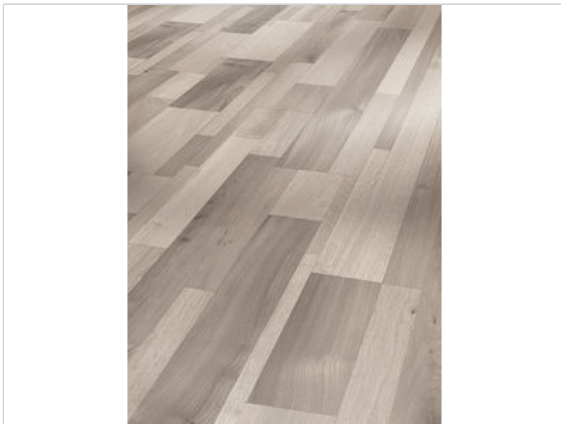

Parador Classic 1050 Laminat Eiche Mix Seidenmatte Struktur Schiffsboden 3-Stab

16,64 €/m²

Paketinhalt 2.493 m² (10 Stück)

Hersteller	Parador
Serie	Classic 1050
Artikelnummer	1474074
Produktgruppe	Laminat
Fugenbild	ohne Fuge
inkl. Trittschaldämmung	Nein
Fußbodenheizung	Ja
Bestell-/Lieferzeit	Innerhalb von 24 h versandfertig, Versandzeit 1-4 Werktage
Feuchtraumeignung	Nein
Stück pro Paket	10
Herstellergarantie	Parador-Garantie privat Lifetime
Oberflächenhaptik	Seidenmatte Struktur
Optik	Schiffsboden 3-Stab
EAN Nummer	4014809150473
Dekor	Eiche Mix
Maße	1285x194x8 mm
Nutzungsstufe	23/32
Qualität	1. Wahl
Verbindung	Click-Verbindung
	Nein
	muster
Länge mm	1285 mm
	8 mm
Breite mm	194 mm