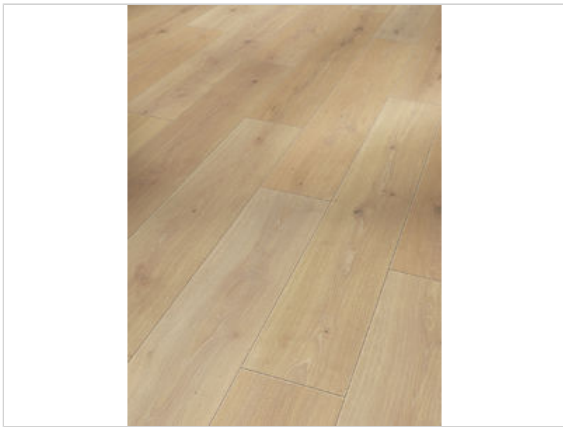

Parador Classic 1050 Laminat Eiche Natural Mix hell Naturmattstruktur Landhausdiele

26,47 €/m²

Paketinhalt 2.493 m² (10 Stück)

Hersteller	Parador
Serie	Classic 1050
Artikelnummer	1730463
Produktgruppe	Laminat
Fugenbild	4-seitige V-Fuge
inkl. Trittschaldämmung	Nein
Fußbodenheizung	Ja
Bestell-/Lieferzeit	Innerhalb von 24 h versandfertig, Versandzeit 1-4 Werktage
Feuchtraumeignung	Nein
Stück pro Paket	10
Herstellergarantie	Parador-Garantie privat Lifetime
Oberflächenhaptik	Naturmattstruktur
Optik	Landhausdiele
EAN Nummer	4014809191599
Dekor	Eiche Natural Mix hell
Maße	1285x194x8 mm
Nutzungsklasse	23/32
Qualität	1. Wahl
Verbindung	Click-Verbindung
Länge mm	1285 mm
	8 mm
Breite mm	194 mm