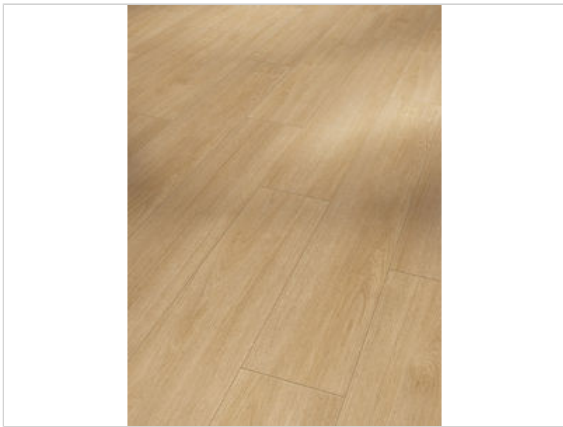

Parador Classic 1050 Laminat Eiche Prestige Natur Seidematt Struktur Landhausdiele

18,15 €/m²

Paketinhalt 2.493 m² (10 Stück)

Hersteller	Parador
Serie	Classic 1050
Artikelnummer	1601440
Produktgruppe	Laminat
Fugenbild	4-seitige V-Fuge
inkl. Trittschaldämmung	Nein
Fußbodenheizung	Ja
Bestell-/Lieferzeit	Innerhalb von 24 h versandfertig, Versandzeit 1-4 Werktage
Feuchtraumeignung	Nein
Stück pro Paket	10
Herstellergarantie	Parador-Garantie privat Lifetime
Oberflächenhaptik	Seidematt Struktur
Optik	Landhausdiele
EAN Nummer	4014809172420
Dekor	Eiche Prestige Natur
Maße	1285x194x8 mm
Nutzungsklasse	23/32
Qualität	1. Wahl
Verbindung	Click-Verbindung
Länge mm	1285 mm
	8 mm
Breite mm	194 mm