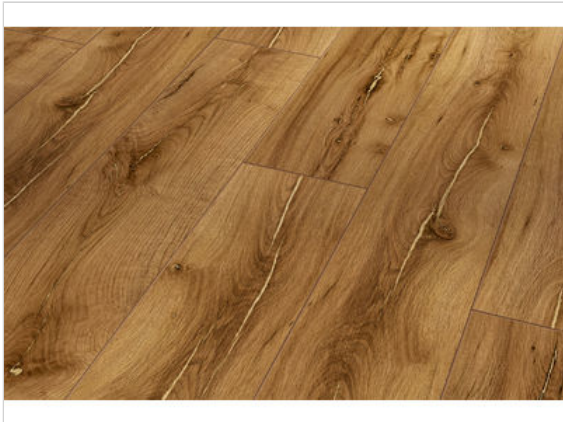

Parador Classic 1050 Laminat Eiche Artdéco Vanille Rustikalstruktur Landhausdiele 1285x194x8 mm

18,15 €/m²

Paketinhalt 2.493 m² (10 Stück)

Hersteller	Parador
Serie	Classic 1050
Artikelnummer	1517686
Produktgruppe	Laminat
Fugenbild	4-seitige V-Fuge
inkl. Trittschaldämmung	Nein
Fußbodenheizung	Ja
Bestell-/Lieferzeit	Innerhalb von 24 h versandfertig, Versandzeit 1-4 Werktage
Feuchtraumeignung	Nein
Stück pro Paket	10
Herstellergarantie	Parador-Garantie privat Lifetime
Oberflächenhaptik	Rustikalstruktur
Optik	Landhausdiele
EAN Nummer	4014809161820
Dekor	Eiche Artdéco Vanille
Maße	1285x194x8 mm
Nutzungsklasse	23/32
Qualität	1. Wahl
Verbindung	Click-Verbindung
Länge mm	1285 mm
Stärke mm	8 mm
Breite mm	194 mm