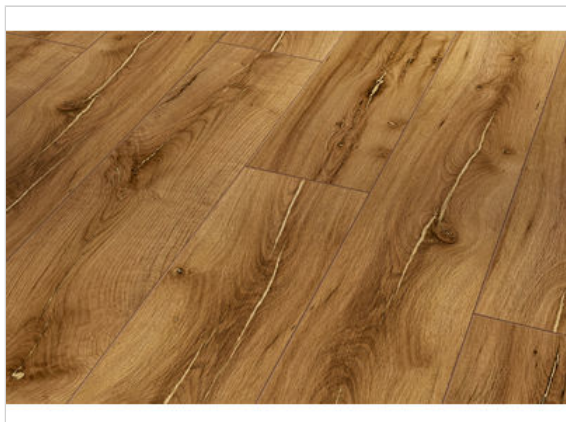

Parador Classic 1050 Laminat Eiche Artdéco Vanille Rustikalstruktur Landhausdiele 1285x194x8 mm

**18,15 €/m<sup>2</sup>**

Paketinhalt 2.493 m<sup>2</sup> (10 Stück)

<b>Hersteller</b>	Parador
<b>Serie</b>	Classic 1050
<b>Artikelnummer</b>	1517686
<b>Produktgruppe</b>	Laminat
<b>Fugenbild</b>	4-seitige V-Fuge
<b>inkl. Trittschaldämmung</b>	Nein
<b>Fußbodenheizung</b>	Ja
<b>Bestell-/Lieferzeit</b>	Innerhalb von 24 h versandfertig, Versandzeit 1-4 Werktage
<b>Feuchtraumeignung</b>	Nein
<b>Stück pro Paket</b>	10
<b>Herstellergarantie</b>	Parador-Garantie privat Lifetime
<b>Oberflächenhaptik</b>	Rustikalstruktur
<b>Optik</b>	Landhausdiele
<b>EAN Nummer</b>	4014809161820
<b>Dekor</b>	Eiche Artdéco Vanille
<b>Maße</b>	1285x194x8 mm
<b>Nutzungsstufe</b>	23/32
<b>Qualität</b>	1. Wahl
<b>Verbindung</b>	Click-Verbindung
<b>Länge mm</b>	1285 mm
<b>Stärke mm</b>	8 mm
<b>Breite mm</b>	194 mm