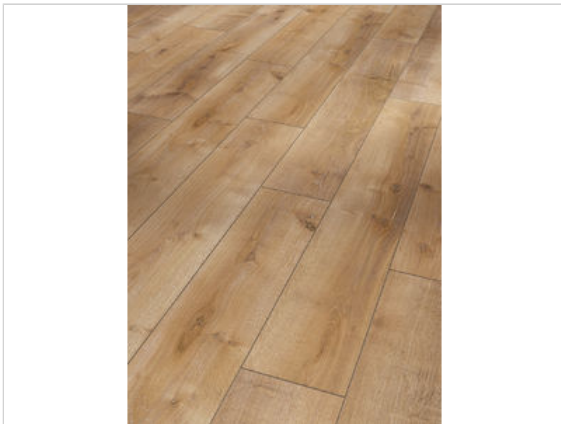

Parador Classic 1050 Laminat Eiche Monterey leicht Seidenmatte Struktur Landhausdiele

18,15 €/m²

Paketinhalt 2.493 m² (10 Stück)

Hersteller	Parador
Serie	Classic 1050
Artikelnummer	1517684
Produktgruppe	Laminat
Fugenbild	4-seitige V-Fuge
inkl. Trittschaldämmung	Nein
Fußbodenheizung	Ja
Bestell-/Lieferzeit	Innerhalb von 24 h versandfertig, Versandzeit 1-4 Werktage
Feuchtraumeignung	Nein
Stück pro Paket	10
Herstellergarantie	Parador-Garantie privat Lifetime
Oberflächenhaptik	Seidenmatte Struktur
Optik	Landhausdiele
EAN Nummer	4014809161806
Dekor	Eiche Monterey leicht
Maße	1285x194x8 mm
Nutzungsstufe	23/32
Qualität	1. Wahl
Verbindung	Click-Verbindung
	Ja
	muster
Länge mm	1285 mm
	8 mm
Breite mm	194 mm