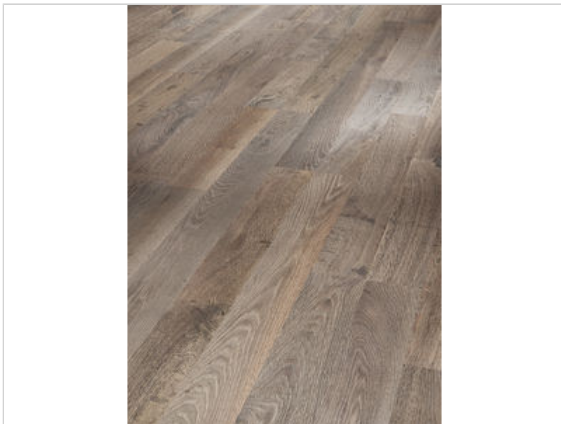

Parador Classic 1050 Laminat Eiche Lava Seidenmatte Struktur Schiffsboden 2-Stab 1285x194x8 mm

16,64 €/m²

Paketinhalt 2.493 m² (8 Stück)

Hersteller	Parador
Serie	Classic 1050
Artikelnummer	1475584
Produktgruppe	Laminat
Fugenbild	ohne Fuge
inkl. Trittschaldämmung	Nein
Fußbodenheizung	Ja
Bestell-/Lieferzeit	Innerhalb von 24 h versandfertig, Versandzeit 1-4 Werktage
Feuchtraumeignung	Nein
Stück pro Paket	8
Herstellergarantie	Parador-Garantie privat Lifetime
Oberflächenhaptik	Seidenmatte Struktur
Optik	Schiffsboden 2-Stab
EAN Nummer	4014809153726
Dekor	Eiche Lava
Maße	1285x194x8 mm
Nutzungsklasse	23/32
Qualität	1. Wahl
Verbindung	Click-Verbindung
Länge mm	1285 mm
Stärke mm	8 mm
Breite mm	194 mm