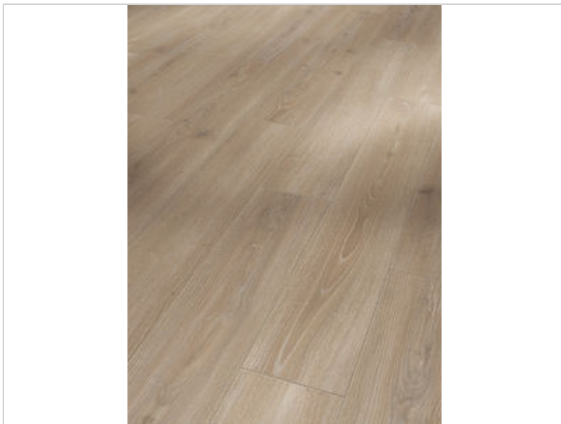

Parador Classic 1050 Laminat Eiche Skyline perlgrau Naturmattstruktur Landhausdiele

18,15 €/m²

Paketinhalt 2.493 m² (10 Stück)

Hersteller	Parador
Serie	Classic 1050
Artikelnummer	1601448
Produktgruppe	Laminat
Fugenbild	4-seitige V-Fuge
inkl. Trittschaldämmung	Nein
Fußbodenheizung	Ja
Bestell-/Lieferzeit	Innerhalb von 24 h versandfertig, Versandzeit 1-4 Werktage
Feuchtraumeignung	Nein
Stück pro Paket	10
Herstellergarantie	Parador-Garantie privat Lifetime
Oberflächenhaptik	Naturmattstruktur
Optik	Landhausdiele
EAN Nummer	4014809172505
Dekor	Eiche Skyline perlgrau
Maße	1285x194x8 mm
Nutzungsklasse	23/32
Qualität	1. Wahl
Verbindung	Click-Verbindung
	Ja
	muster
Länge mm	1285 mm
	8 mm
Breite mm	194 mm