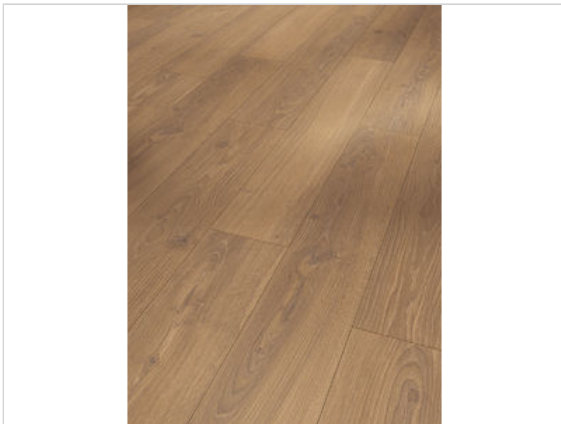

Parador Classic 1050 Laminat Eiche Studioline Honig Naturmattstruktur Landhausdiele 1285x194x8 mm

**18,15 €/m<sup>2</sup>**

Paketinhalt 2.493 m<sup>2</sup> (10 Stück)

<b>Hersteller</b>	Parador
<b>Serie</b>	Classic 1050
<b>Artikelnummer</b>	1744697
<b>Produktgruppe</b>	Laminat
<b>Fugenbild</b>	4-seitige V-Fuge
<b>inkl. Trittschaldämmung</b>	Nein
<b>Fußbodenheizung geeignet</b>	Ja
<b>Bestell-/Lieferzeit</b>	Innerhalb von 24 h versandfertig, Versandzeit 1-4 Werktage
<b>Feuchtraumeignung</b>	Nein
<b>Stück pro Paket</b>	10
<b>Herstellergarantie</b>	Parador-Garantie privat Lifetime
<b>Oberflächenhaptik</b>	Naturmattstruktur
<b>Optik</b>	Landhausdiele
<b>EAN Nummer</b>	4014809238331
<b>Dekor</b>	Eiche Studioline Honig
<b>Maße</b>	1285x194x8 mm
<b>Nutzungsklasse</b>	23/32
<b>Qualität</b>	1. Wahl
<b>Verbindung</b>	Click-Verbindung
<b>Länge mm</b>	1.285 mm
<b>Stärke mm</b>	8,000 mm
<b>Breite mm</b>	194 mm