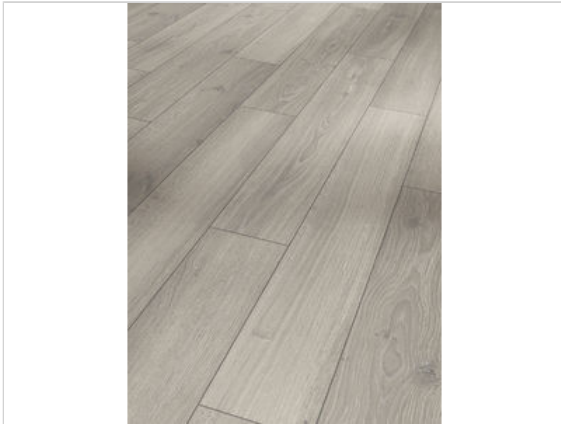

Parador Classic 1050 Laminat Eiche Studioline Lichtgrau Naturmattstruktur Landhausdiele 1285x194x8 mm

18,15 €/m²

Paketinhalt 2.493 m² (10 Stück)

Hersteller	Parador
Serie	Classic 1050
Artikelnummer	1744696
Produktgruppe	Laminat
Fugenbild	4-seitige V-Fuge
inkl. Trittschaldämmung	Nein
Fußbodenheizung	Ja
Bestell-/Lieferzeit	Innerhalb von 24 h versandfertig, Versandzeit 1-4 Werktage
Feuchtraumeignung	Nein
Stück pro Paket	10
Herstellergarantie	Parador-Garantie privat Lifetime
Oberflächenhaptik	Naturmattstruktur
Optik	Landhausdiele
EAN Nummer	4014809238317
Dekor	Eiche Studioline Lichtgrau
Maße	1285x194x8 mm
Nutzungsklasse	23/32
Qualität	1. Wahl
Verbindung	Click-Verbindung
Länge mm	1.285 mm
Stärke mm	8,000 mm
Breite mm	194 mm