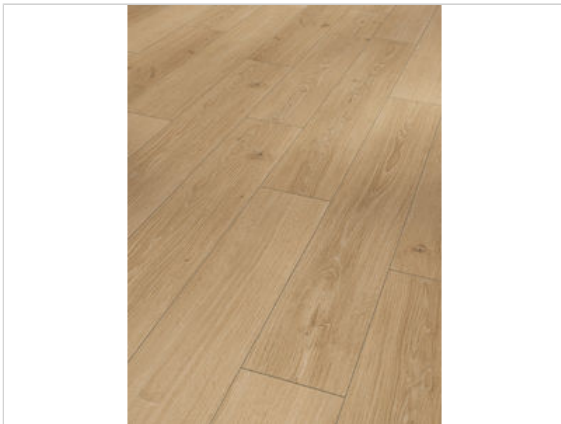

Parador Classic 1050 Laminat Eiche Studioline Natur Naturmattstruktur Landhausdiele

18,15 €/m²

Paketinhalt 2.493 m² (10 Stück)

Hersteller	Parador
Serie	Classic 1050
Artikelnummer	1601445
Produktgruppe	Laminat
Fugenbild	4-seitige V-Fuge
inkl. Trittschaldämmung	Nein
Fußbodenheizung	Ja
Bestell-/Lieferzeit	Innerhalb von 24 h versandfertig, Versandzeit 1-4 Werktage
Feuchtraumeignung	Nein
Stück pro Paket	10
Herstellergarantie	Parador-Garantie privat Lifetime
Oberflächenhaptik	Naturmattstruktur
Optik	Landhausdiele
EAN Nummer	4014809172475
Dekor	Eiche Studioline Natur
Maße	1285x194x8 mm
Nutzungsklasse	23/32
Qualität	1. Wahl
Verbindung	Click-Verbindung
Länge mm	1285 mm
Breite mm	194 mm
Stärke mm	8 mm