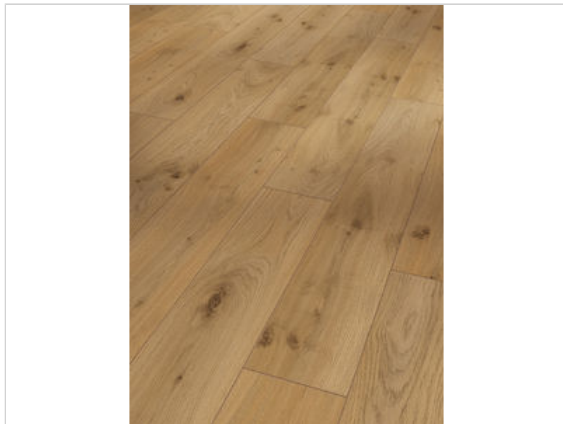

Parador Classic 1050 Laminat Eiche Tradition Natur Eleganzstruktur Landhausdiele

18,15 €/m²

Paketinhalt 2.493 m² (10 Stück)

Hersteller	Parador
Serie	Classic 1050
Artikelnummer	1601449
Produktgruppe	Laminat
Fugenbild	4-seitige V-Fuge
inkl. Trittschaldämmung	Nein
Fußbodenheizung	Ja
Bestell-/Lieferzeit	Innerhalb von 24 h versandfertig, Versandzeit 1-4 Werktage
Feuchtraumeignung	Nein
Stück pro Paket	10
Herstellergarantie	Parador-Garantie privat Lifetime
Oberflächenhaptik	Eleganzstruktur
Optik	Landhausdiele
EAN Nummer	4014809172512
Dekor	Eiche Tradition Natur
Maße	1285x194x8 mm
Nutzungsklasse	23/32
Qualität	1. Wahl
Verbindung	Click-Verbindung
	Ja
	muster
Länge mm	1285 mm
	8 mm
Breite mm	194 mm