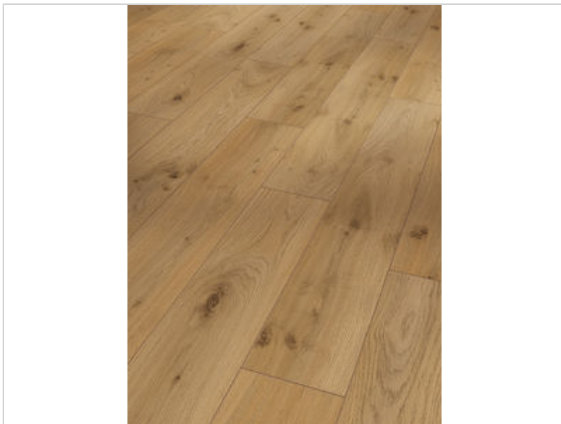

Parador Classic 1050 Laminat Eiche Tradition Natur Eleganzstruktur Landhausdiele

18,15 €/m²

Paketinhalt 2.493 m² (10 Stück)

Hersteller	Parador
Serie	Classic 1050
Artikelnummer	1601449
Produktgruppe	Laminat
Fugenbild	4-seitige V-Fuge
inkl. Trittschaldämmung	Nein
Fußbodenheizung	Ja
Bestell-/Lieferzeit	Innerhalb von 24 h versandfertig, Versandzeit 1-4 Werktage
Feuchtraumeignung	Nein
Stück pro Paket	10
Herstellergarantie	Parador-Garantie privat Lifetime
Oberflächenhaptik	Eleganzstruktur
Optik	Landhausdiele
EAN Nummer	4014809172512
Dekor	Eiche Tradition Natur
Maße	1285x194x8 mm
Nutzungsstufe	23/32
Qualität	1. Wahl
Verbindung	Click-Verbindung
Länge mm	1285 mm
Breite mm	194 mm