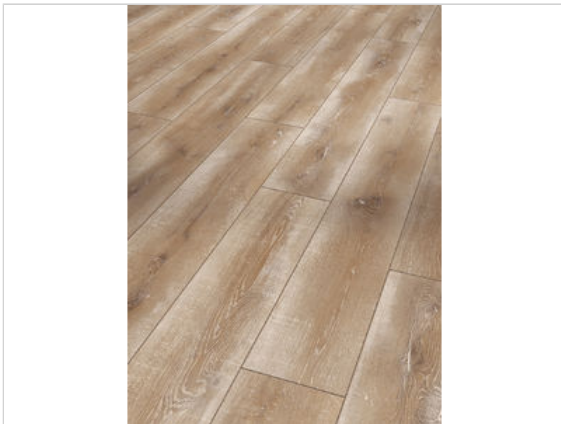

Parador Classic 1050 Laminat Eiche Vintage Natur Antikmattstruktur Landhausdiele 1285x194x8 mm

18,15 €/m²

Paketinhalt 2.493 m² (10 Stück)

Hersteller	Parador
Serie	Classic 1050
Artikelnummer	1601442
Produktgruppe	Laminat
Fugenbild	4-seitige V-Fuge
inkl. Trittschaldämmung	Nein
Fußbodenheizung	Ja
Bestell-/Lieferzeit	Innerhalb von 24 h versandfertig, Versandzeit 1-4 Werktage
Feuchtraumeignung	Nein
Stück pro Paket	10
Herstellergarantie	Parador-Garantie privat Lifetime
Oberflächenhaptik	Antikmattstruktur
Optik	Landhausdiele
EAN Nummer	4014809172444
Dekor	Eiche Vintage Natur
Maße	1285x194x8 mm
Nutzungsstufe	23/32
Qualität	1. Wahl
Verbindung	Click-Verbindung
Länge mm	1285 mm
Stärke mm	8 mm
Breite mm	194 mm