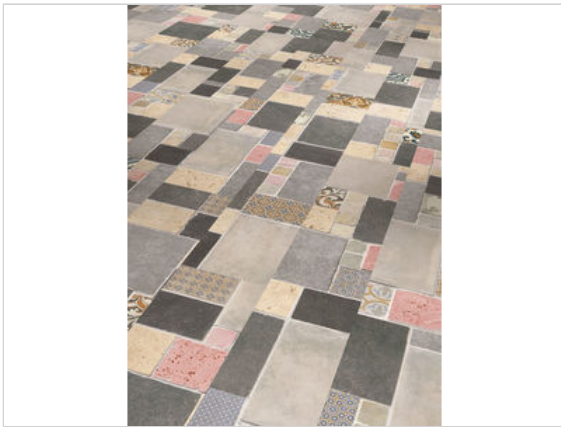

Parador Classic 1050 Laminat Hygge Steinstruktur Individuelle Optik

18,15 €/m²

Paketinhalt 2.493 m² (10 Stück)

Hersteller	Parador
Serie	Classic 1050
Artikelnummer	1744695
Produktgruppe	Laminat
Fugenbild	ohne Fuge
inkl. Trittschaldämmung	Nein
Fußbodenheizung	Ja
Bestell-/Lieferzeit	Innerhalb von 24 h versandfertig, Versandzeit 1-4 Werktage
Feuchtraumeignung	Nein
Stück pro Paket	10
Herstellergarantie	Parador-Garantie privat Lifetime
Oberflächenhaptik	Steinstruktur
Optik	Individuelle Optik
EAN Nummer	4014809238294
Dekor	Hygge
Maße	1285x194x8 mm
Nutzungsklasse	23/32
Qualität	1. Wahl
Verbindung	Click-Verbindung
	Nein
	muster
Länge mm	1.285 mm
	8,000 mm
Breite mm	194 mm