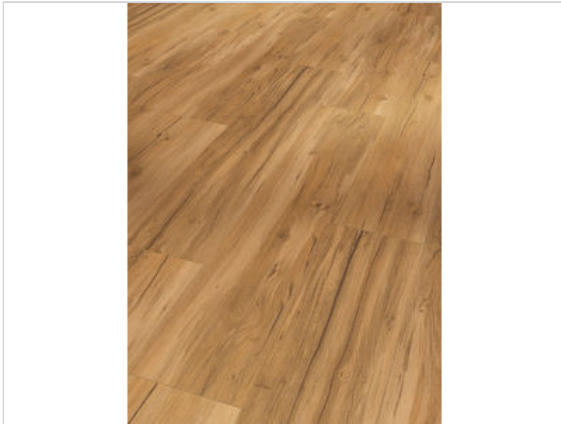

Parador Classic 2070 Vinylboden Eiche Memory natur Gebürstete Struktur Rigid / SPC Landhausdiele  
1,209x225x6 mm

**32,99 €/m<sup>2</sup>**

Paketinhalt 1.904 m<sup>2</sup> (7 Stück)

<b>Hersteller</b>	Parador
<b>Serie</b>	Classic 2070
<b>Artikelnummer</b>	1744632
<b>Produktgruppe</b>	Vinylboden
<b>Produktaufbau</b>	Rigid / SPC
<b>Fugenbild</b>	4-seitige Fase
<b>inkl. Trittschaldämmung</b>	Ja
<b>Fußbodenheizung</b>	Ja
<b>Bestell-/Lieferzeit</b>	Innerhalb von 24 h versandfertig, Versandzeit 1-4 Werktage
<b>Feuchtraumeignung</b>	Ja
<b>Stück pro Paket</b>	7
<b>Herstellergarantie</b>	Parador-Garantie privat Lifetime
<b>Oberflächenhaptik</b>	Gebürstete Struktur
<b>Optik</b>	Landhausdiele
<b>EAN Nummer</b>	4014809237518
<b>Dekor</b>	Eiche Memory natur
<b>Maße</b>	1,209x225x6 mm
<b>Nutzungsklasse</b>	23/33
<b>Qualität</b>	1.Wahl
<b>Verbindung</b>	Click-Verbindung
<b>Länge mm</b>	1209 mm
<b>Stärke mm</b>	6 mm
<b>Breite mm</b>	225 mm