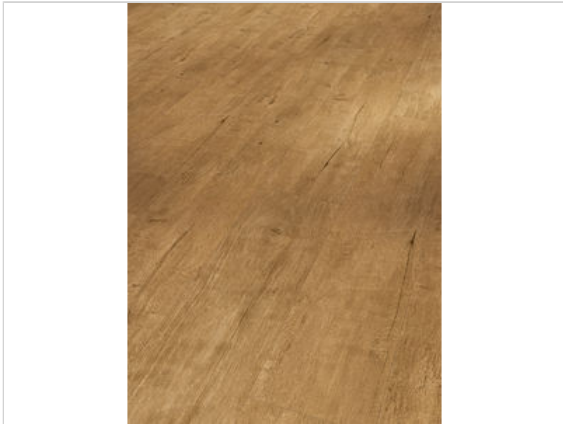

Parador Classic 2070 Vinylboden Eiche Explorer karamell Authentische Struktur Rigid / SPC
Landhausdiele

32,99 €/m²

Paketinhalt 1.904 m² (7 Stück)

Hersteller	Parador
Serie	Classic 2070
Artikelnummer	1744629
Produktgruppe	Vinylboden
Produktaufbau	Rigid / SPC
Fugenbild	4-seitige Fase
inkl. Trittschaldämmung	Ja
Fußbodenheizung	Ja
Bestell-/Lieferzeit	Innerhalb von 24 h versandfertig, Versandzeit 1-4 Werktage
Feuchtraumeignung	Ja
Stück pro Paket	7
Herstellergarantie	Parador-Garantie privat Lifetime
Oberflächenhaptik	Authentische Struktur
Optik	Landhausdiele
EAN Nummer	4014809237457
Dekor	Eiche Explorer karamell
Maße	1,209x225x6 mm
Nutzungsklasse	23/33
Qualität	1.Wahl
Verbindung	Click-Verbindung
Länge mm	1209 mm
	6 mm
Breite mm	225 mm