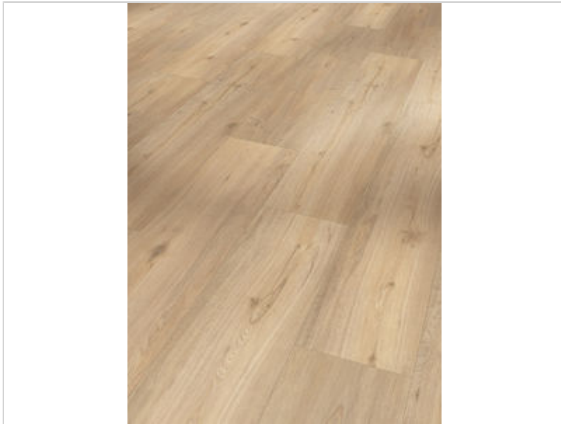

Parador Classic 2070 Vinylboden Eiche geschliffen Gebürstete Struktur Rigid Landhausdiele 1,209 x225x6 mm

29,99 €/m²

Paketinhalt 1.904 m² (7 Stück)

Hersteller	Parador
Serie	Classic 2070
Artikelnummer	1744621
Produktgruppe	Vinylboden
Produktaufbau	Rigid
Fugenbild	4-seitige Fase
inkl. Trittschaldämmung	Ja
Fußbodenheizung geeignet	Ja
Bestell-/Lieferzeit	Innerhalb von 24 h versandfertig, Versandzeit 1-4 Werktage
Feuchtraumeignung	Ja
Stück pro Paket	7
Herstellergarantie	Parador-Garantie privat Lifetime
Oberflächenhaptik	Gebürstete Struktur
Optik	Landhausdiele
EAN Nummer	4014809237310
Dekor	Eiche geschliffen
Maße	1,209x225x6 mm
Nutzungsklasse	23/33
Qualität	1.Wahl
Verbindung	Click-Verbindung
Länge mm	1209 mm
Stärke mm	6 mm
Breite mm	225 mm