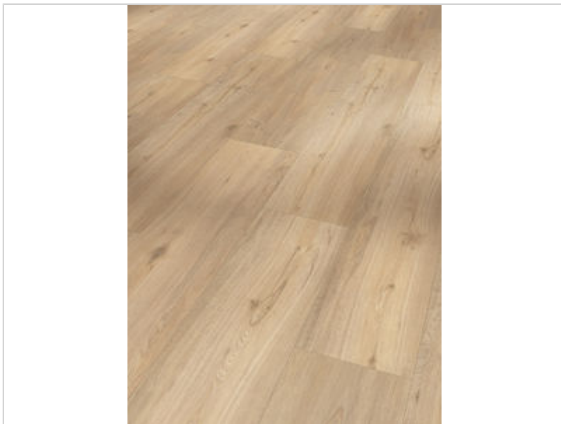

Parador Classic 2070 Vinylboden Eiche geschliffen Gebürstete Struktur Rigid / SPC Landhausdiele

**32,99 €/m<sup>2</sup>**

Paketinhalt 1.904 m<sup>2</sup> (7 Stück)

<b>Hersteller</b>	Parador
<b>Serie</b>	Classic 2070
<b>Artikelnummer</b>	1744621
<b>Produktgruppe</b>	Vinylboden
<b>Produktaufbau</b>	Rigid / SPC
<b>Fugenbild</b>	4-seitige Fase
<b>inkl. Trittschaldämmung</b>	Ja
<b>Fußbodenheizung</b>	Ja
<b>Bestell-/Lieferzeit</b>	Innerhalb von 24 h versandfertig, Versandzeit 1-4 Werktage
<b>Feuchtraumeignung</b>	Ja
<b>Stück pro Paket</b>	7
<b>Herstellergarantie</b>	Parador-Garantie privat Lifetime
<b>Oberflächenhaptik</b>	Gebürstete Struktur
<b>Optik</b>	Landhausdiele
<b>EAN Nummer</b>	4014809237310
<b>Dekor</b>	Eiche geschliffen
<b>Maße</b>	1,209x225x6 mm
<b>Nutzungsklasse</b>	23/33
<b>Qualität</b>	1.Wahl
<b>Verbindung</b>	Click-Verbindung