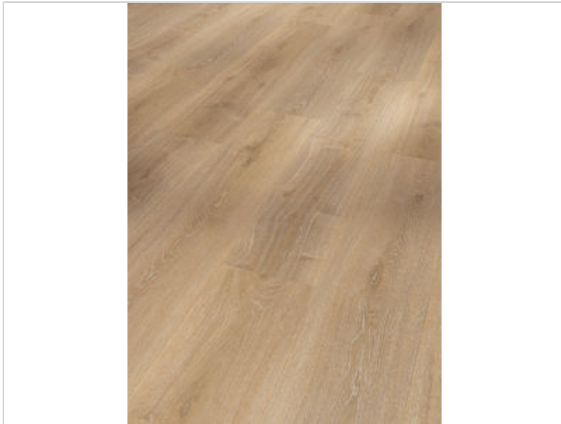

Parador Classic 2070 Vinylboden Eiche Royal hell gekälkt Gebürstete Struktur Rigid / SPC  
Landhausdiele 1,209x225x6 mm

**32,99 €/m<sup>2</sup>**

Paketinhalt 1.904 m<sup>2</sup> (7 Stück)

<b>Hersteller</b>	Parador
<b>Serie</b>	Classic 2070
<b>Artikelnummer</b>	1744631
<b>Produktgruppe</b>	Vinylboden
<b>Produktaufbau</b>	Rigid / SPC
<b>Fugenbild</b>	4-seitige Fase
<b>inkl. Trittschaldämmung</b>	Ja
<b>Fußbodenheizung</b>	Ja
<b>Bestell-/Lieferzeit</b>	Innerhalb von 24 h versandfertig, Versandzeit 1-4 Werktage
<b>Feuchtraumeignung</b>	Ja
<b>Stück pro Paket</b>	7
<b>Herstellergarantie</b>	Parador-Garantie privat Lifetime
<b>Oberflächenhaptik</b>	Gebürstete Struktur
<b>Optik</b>	Landhausdiele
<b>EAN Nummer</b>	4014809237495
<b>Dekor</b>	Eiche Royal hell gekälkt
<b>Maße</b>	1,209x225x6 mm
<b>Nutzungsklasse</b>	23/33
<b>Qualität</b>	1.Wahl
<b>Verbindung</b>	Click-Verbindung
<b>Länge mm</b>	1209 mm
<b>Stärke mm</b>	6 mm
<b>Breite mm</b>	225 mm