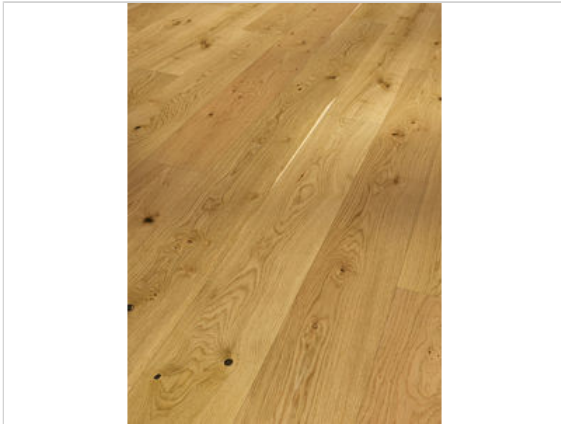

Parador Classic 3025 Parkett Eiche gebürstet matt lackiert Rustikal gebürstet matt lackiert  
Landhausdiele 2200x185x13 mm

**70,19 €/m<sup>2</sup>**

Paketinhalt 3.663 m<sup>2</sup> (9 Stück)

<b>Hersteller</b>	Parador
<b>Serie</b>	Classic 3025
<b>Artikelnummer</b>	1744854
<b>Produktgruppe</b>	Parkett
<b>Holzart</b>	Eiche gebürstet matt lackiert
<b>Fugenbild</b>	4-seitige Fuge
<b>inkl. Trittschaldämmung</b>	Nein
<b>Fußbodenheizung</b>	Ja
<b>Bestell-/Lieferzeit</b>	Innerhalb von 24 h versandfertig, Versandzeit 1-4 Werktage
<b>Feuchtraumeignung</b>	Nein
<b>Stück pro Paket</b>	9
<b>Nutzschicht</b>	ca. 2,5 mm
<b>Oberflächenhaptik</b>	gebürstet matt lackiert
<b>Optik</b>	Landhausdiele
<b>Sortierung</b>	Rustikal
<b>EAN Nummer</b>	4014809241430
<b>Maße</b>	2200x185x13 mm
<b>Qualität</b>	1. Wahl
<b>Verbindung</b>	Click-Verbindung
<b>Länge mm</b>	2.200 mm
<b>Stärke mm</b>	13 mm
<b>Breite mm</b>	185 mm