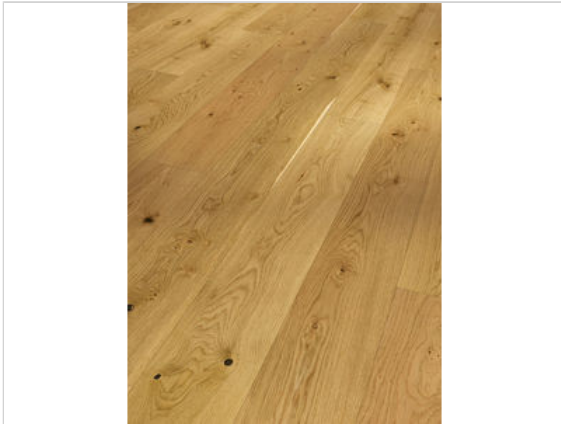

Parador Classic 3025 Parkett Eiche gebürstet matt lackiert Rustikal gebürstet matt lackiert
Landhausdiele 2200x185x13 mm

59,99 €/m²

Paketinhalt 3.663 m² (9 Stück)

Hersteller	Parador
Serie	Classic 3025
Artikelnummer	1744854
Produktgruppe	Parkett
Holzart	Eiche gebürstet matt lackiert
Fugenbild	4-seitige Fuge
inkl. Trittschaldämmung	Nein
Fußbodenheizung	Ja
Bestell-/Lieferzeit	Innerhalb von 24 h versandfertig, Versandzeit 1-4 Werktage
Feuchtraumeignung	Nein
Stück pro Paket	9
Nutzschicht	ca. 2,5 mm
Oberflächenhaptik	gebürstet matt lackiert
Optik	Landhausdiele
Sortierung	Rustikal
EAN Nummer	4014809241430
Maße	2200x185x13 mm
Qualität	1. Wahl
Verbindung	Click-Verbindung
Länge mm	2.200 mm
Stärke mm	13 mm
Breite mm	185 mm