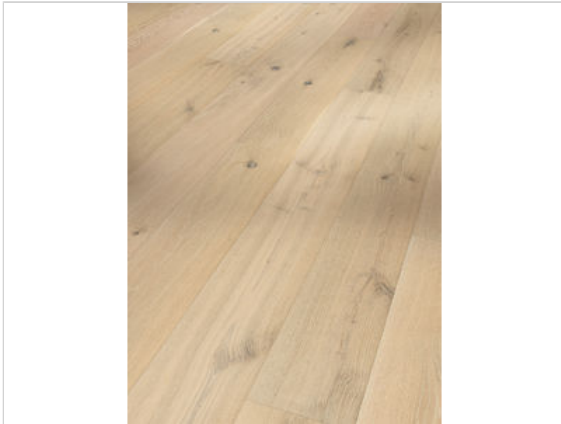

Parador Classic 3025 Parkett Eiche gebürstet Nat.ölweiß plus Rustikal gebürstet Nat.ölweiß plus Landhausdiele

73,32 €/m²

Paketinhalt 3.663 m² (9 Stück)

Hersteller	Parador
Serie	Classic 3025
Artikelnummer	1744853
Produktgruppe	Parkett
Holzart	Eiche gebürstet Nat.ölweiß plus
Fugenbild	4-seitige Fuge
inkl. Trittschaldämmung	Nein
Fußbodenheizung	Ja
Bestell-/Lieferzeit	Innerhalb von 24 h versandfertig, Versandzeit 1-4 Werktage
Feuchtraumeignung	Nein
Stück pro Paket	9
Nutzschicht	ca. 2,5 mm
Oberflächenhaptik	gebürstet Nat.ölweiß plus
Optik	Landhausdiele
Sortierung	Rustikal
EAN Nummer	4014809241416
Maße	2200x185x13 mm
Qualität	1. Wahl
Verbindung	Click-Verbindung
	Ja
	muster
Länge mm	2.200 mm
	13 mm
Breite mm	185 mm