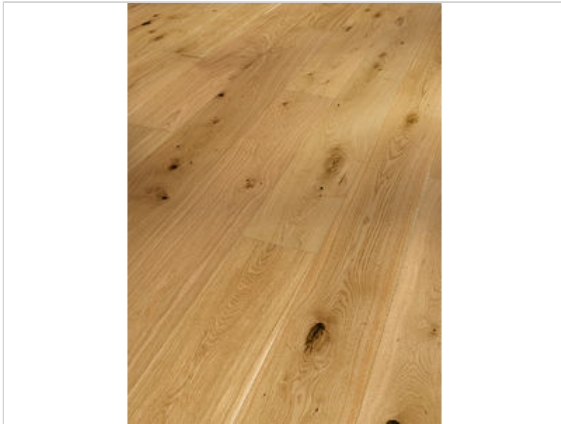

Parador Classic 3025 Parkett Eiche gebürstet Naturöl plus Rustikal gebürstet Naturöl plus Landhausdiele
2200x185x13 mm

59,99 €/m²

Paketinhalt 3.663 m² (9 Stück)

Hersteller	Parador
Serie	Classic 3025
Artikelnummer	1744852
Produktgruppe	Parkett
Holzart	Eiche gebürstet Naturöl plus
Fugenbild	4-seitige Fuge
inkl. Trittschaldämmung	Nein
Fußbodenheizung	Ja
Bestell-/Lieferzeit	Innerhalb von 24 h versandfertig, Versandzeit 1-4 Werktage
Feuchtraumeignung	Nein
Stück pro Paket	9
Nutzschicht	ca. 2,5 mm
Oberflächenhaptik	gebürstet Naturöl plus
Optik	Landhausdiele
Sortierung	Rustikal
EAN Nummer	4014809241393
Maße	2200x185x13 mm
Qualität	1. Wahl
Verbindung	Click-Verbindung
Länge mm	2.200 mm
Stärke mm	13 mm
Breite mm	185 mm