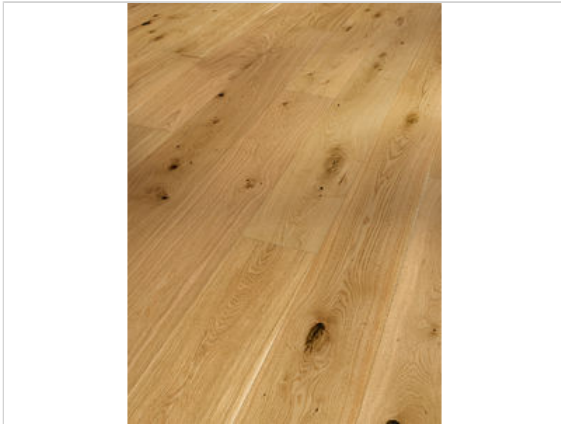

Parador Classic 3025 Parkett Eiche gebürstet Naturöl plus Rustikal gebürstet Naturöl plus Landhausdiele
2200x185x13 mm

70,19 €/m²

Paketinhalt 3.663 m² (9 Stück)

Hersteller	Parador
Serie	Classic 3025
Artikelnummer	1744852
Produktgruppe	Parkett
Holzart	Eiche gebürstet Naturöl plus
Fugenbild	4-seitige Fuge
inkl. Trittschaldämmung	Nein
Fußbodenheizung	Ja
Bestell-/Lieferzeit	Innerhalb von 24 h versandfertig, Versandzeit 1-4 Werktage
Feuchtraumeignung	Nein
Stück pro Paket	9
Nutzschicht	ca. 2,5 mm
Oberflächenhaptik	gebürstet Naturöl plus
Optik	Landhausdiele
Sortierung	Rustikal
EAN Nummer	4014809241393
Maße	2200x185x13 mm
Qualität	1. Wahl
Verbindung	Click-Verbindung
Länge mm	2.200 mm
Stärke mm	13 mm
Breite mm	185 mm