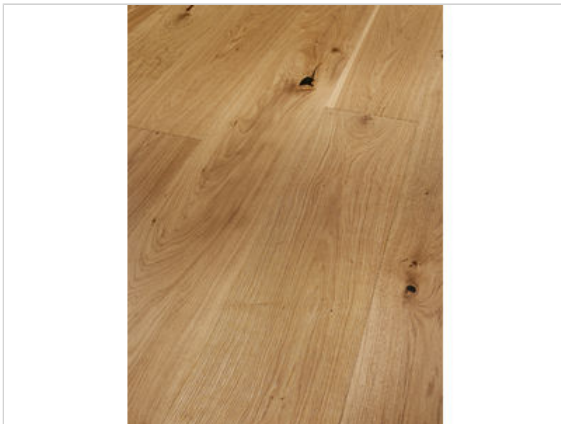

Parador Classic 3025 Parkett Eiche matt lackiert Rustikal Großdiele 2380x233x13 mm

**63,99 €/m<sup>2</sup>**

Paketinhalt 3.327 m<sup>2</sup> (6 Stück)

<b>Hersteller</b>	Parador
<b>Serie</b>	Classic 3025
<b>Artikelnummer</b>	1744844
<b>Produktgruppe</b>	Parkett
<b>Holzart</b>	Eiche matt lackiert
<b>Fugenbild</b>	4-seitige Fuge
<b>inkl. Trittschaldämmung</b>	Nein
<b>Fußbodenheizung</b>	Ja
<b>Bestell-/Lieferzeit</b>	Innerhalb von 24 h versandfertig, Versandzeit 1-4 Werktage
<b>Feuchtraumeignung</b>	Nein
<b>Stück pro Paket</b>	6
<b>Nutzschicht</b>	ca. 2,5 mm
<b>Optik</b>	Großdiele
<b>Sortierung</b>	Rustikal
<b>EAN Nummer</b>	4014809241232
<b>Maße</b>	2380x233x13 mm
<b>Qualität</b>	1. Wahl
<b>Verbindung</b>	Click-Verbindung
<b>Länge mm</b>	2.380 mm
<b>Stärke mm</b>	13 mm
<b>Breite mm</b>	233 mm