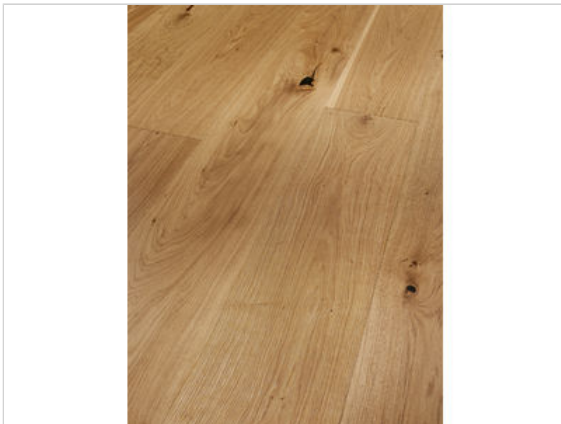

Parador Classic 3025 Parkett Eiche matt lackiert Rustikal Großdiele 2380x233x13 mm

81,47 €/m²

Paketinhalt 3.327 m² (6 Stück)

Hersteller	Parador
Serie	Classic 3025
Artikelnummer	1744844
Produktgruppe	Parkett
Holzart	Eiche matt lackiert
Fugenbild	4-seitige Fuge
inkl. Trittschaldämmung	Nein
Fußbodenheizung	Ja
Bestell-/Lieferzeit	Innerhalb von 24 h versandfertig, Versandzeit 1-4 Werktage
Feuchtraumeignung	Nein
Stück pro Paket	6
Nutzschicht	ca. 2,5 mm
Optik	Großdiele
Sortierung	Rustikal
EAN Nummer	4014809241232
Maße	2380x233x13 mm
Qualität	1. Wahl
Verbindung	Click-Verbindung
Länge mm	2.380 mm
Stärke mm	13 mm
Breite mm	233 mm