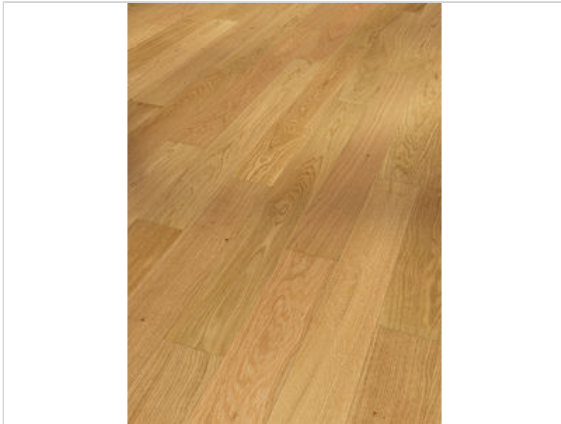

Parador Classic 3025 Parkett Eiche matt lackiert Natur matt lackiert Kurze Landhausdiele 1170x120x13 mm

72,98 €/m²

Paketinhalt 1.685 m² (12 Stück)

Hersteller	Parador
Serie	Classic 3025
Artikelnummer	1744847
Produktgruppe	Parkett
Holzart	Eiche matt lackiert
Fugenbild	4-seitige Fuge
inkl. Trittschaldämmung	Nein
Fußbodenheizung	Ja
Bestell-/Lieferzeit	Innerhalb von 24 h versandfertig, Versandzeit 1-4 Werktage
Feuchtraumeignung	Nein
Stück pro Paket	12
Nutzschicht	ca. 2,5 mm
Oberflächenhaptik	matt lackiert
Optik	Kurze Landhausdiele
Sortierung	Natur
EAN Nummer	4014809241294
Maße	1170x120x13 mm
Qualität	1. Wahl
Verbindung	Click-Verbindung
Länge mm	1.170 mm
Stärke mm	13 mm
Breite mm	120 mm