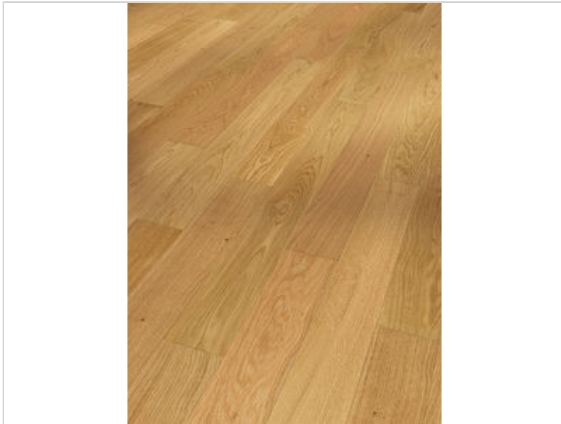

Parador Classic 3025 Parkett Eiche matt lackiert Natur matt lackiert Kurze Landhausdielen 1170x120x13 mm

64,00 €/m²

Paketinhalt 1.685 m² (12 Stück)

Hersteller	Parador
Serie	Classic 3025
Artikelnummer	1744847
Produktgruppe	Parkett
Holzart	Eiche matt lackiert
Fugenbild	4-seitige Fuge
inkl. Trittschaldämmung	Nein
Fußbodenheizung	Ja
Bestell-/Lieferzeit	Innerhalb von 24 h versandfertig, Versandzeit 1-4 Werktage
Feuchtraumeignung	Nein
Stück pro Paket	12
Nutzschicht	ca. 2,5 mm
Oberflächenhaptik	matt lackiert
Optik	Kurze Landhausdielen
Sortierung	Natur
EAN Nummer	4014809241294
Maße	1170x120x13 mm
Qualität	1. Wahl
Verbindung	Click-Verbindung
Länge mm	1.170 mm
Stärke mm	13 mm
Breite mm	120 mm