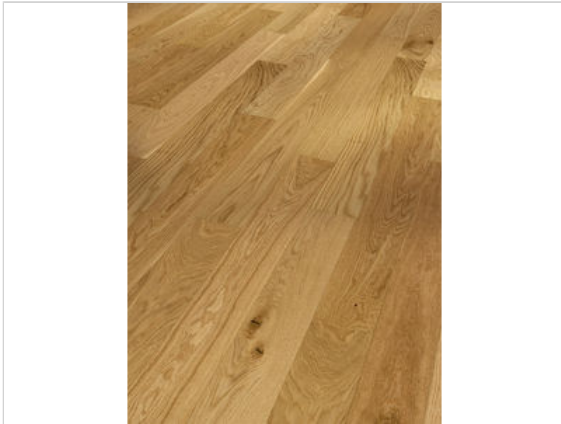

Parador Classic 3025 Parkett Eiche matt lackiert Living matt lackiert Kurze Landhausdiele 1170x120x13 mm

**55,99 €/m<sup>2</sup>**

Paketinhalt 1.685 m<sup>2</sup> (12 Stück)

<b>Hersteller</b>	Parador
<b>Serie</b>	Classic 3025
<b>Artikelnummer</b>	1744848
<b>Produktgruppe</b>	Parkett
<b>Holzart</b>	Eiche matt lackiert
<b>Fugenbild</b>	4-seitige Fuge
<b>inkl. Trittschaldämmung</b>	Nein
<b>Fußbodenheizung</b>	Ja
<b>Bestell-/Lieferzeit</b>	Innerhalb von 24 h versandfertig, Versandzeit 1-4 Werktage
<b>Feuchtraumeignung</b>	Nein
<b>Stück pro Paket</b>	12
<b>Nutzschicht</b>	ca. 2,5 mm
<b>Oberflächenhaptik</b>	matt lackiert
<b>Optik</b>	Kurze Landhausdiele
<b>Sortierung</b>	Living
<b>EAN Nummer</b>	4014809241317
<b>Maße</b>	1170x120x13 mm
<b>Qualität</b>	1. Wahl
<b>Verbindung</b>	Click-Verbindung
<b>Länge mm</b>	1.170 mm
<b>Stärke mm</b>	13 mm
<b>Breite mm</b>	120 mm