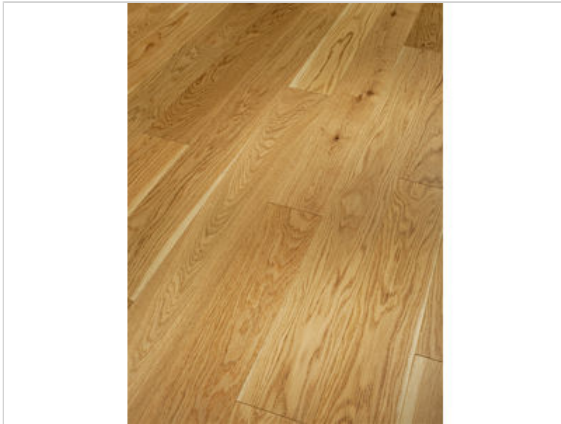

Parador Classic 3025 Parkett Eiche Naturöl plus Living Naturöl plus Kurze Landhausdiele 1170x120x13 mm

**66,34 €/m<sup>2</sup>**

Paketinhalt 1.685 m<sup>2</sup> (12 Stück)

<b>Hersteller</b>	Parador
<b>Serie</b>	Classic 3025
<b>Artikelnummer</b>	1744850
<b>Produktgruppe</b>	Parkett
<b>Holzart</b>	Eiche Naturöl plus
<b>Fugenbild</b>	4-seitige Fuge
<b>inkl. Trittschaldämmung</b>	Nein
<b>Fußbodenheizung</b>	Ja
<b>Bestell-/Lieferzeit</b>	Innerhalb von 24 h versandfertig, Versandzeit 1-4 Werktage
<b>Feuchtraumeignung</b>	Nein
<b>Stück pro Paket</b>	12
<b>Nutzschicht</b>	ca. 2,5 mm
<b>Oberflächenhaptik</b>	Naturöl plus
<b>Optik</b>	Kurze Landhausdiele
<b>Sortierung</b>	Living
<b>EAN Nummer</b>	4014809241355
<b>Maße</b>	1170x120x13 mm
<b>Qualität</b>	1. Wahl
<b>Verbindung</b>	Click-Verbindung
<b>Länge mm</b>	1.170 mm
<b>Stärke mm</b>	13 mm
<b>Breite mm</b>	120 mm