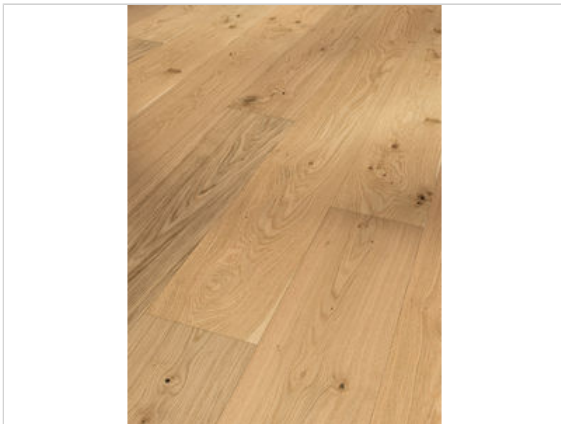

Parador Classic 3025 Parkett Eiche Soft Struktur Rustikal Großdiele 2380x233x13 mm

89,63 €/m²

Paketinhalt 3.327 m² (6 Stück)

Hersteller	Parador
Serie	Classic 3025
Artikelnummer	1744846
Produktgruppe	Parkett
Holzart	Eiche Soft Struktur
Fugenbild	4-seitige Fuge
inkl. Trittschaldämmung	Nein
Fußbodenheizung	Ja
Bestell-/Lieferzeit	Innerhalb von 24 h versandfertig, Versandzeit 1-4 Werktage
Feuchtraumeignung	Nein
Stück pro Paket	6
Nutzschicht	ca. 2,5 mm
Optik	Großdiele
Sortierung	Rustikal
EAN Nummer	4014809241270
Maße	2380x233x13 mm
Qualität	1. Wahl
Verbindung	Click-Verbindung
Länge mm	2.380 mm
Stärke mm	13 mm
Breite mm	233 mm