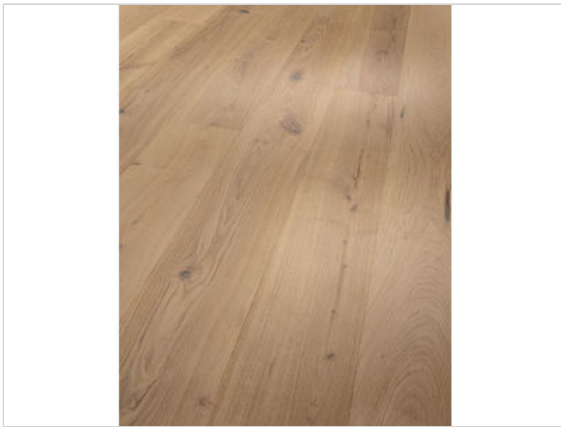

Parador Classic 3060 Parkett Eiche Rustikal naturgeölt weiß plus Landhausdiele

**69,95 €/m<sup>2</sup>**

Paketinhalt 3.663 m<sup>2</sup> (9 Stück)

<b>Hersteller</b>	Parador
<b>Serie</b>	Classic 3060
<b>Artikelnummer</b>	1739929
<b>Produktgruppe</b>	Parkett
<b>Holzart</b>	Eiche
<b>Fugenbild</b>	4-seitige Fuge
<b>inkl. Trittschaldämmung</b>	Nein
<b>Fußbodenheizung</b>	Ja
<b>Bestell-/Lieferzeit</b>	Innerhalb von 24 h versandfertig, Versandzeit 1-4 Werktage
<b>Feuchtraumeignung</b>	Nein
<b>Stück pro Paket</b>	9
<b>Herstellergarantie</b>	Parador-Garantie 25 Jahre im Wohnbereich
<b>Nutzschicht</b>	ca. 3.6 mm
<b>Oberflächenhaptik</b>	naturgeölt weiß plus
<b>Optik</b>	Landhausdiele
<b>Sortierung</b>	Rustikal
<b>EAN Nummer</b>	4014809197072
<b>Maße</b>	2200x185x13 mm
<b>Qualität</b>	1. Wahl
<b>Verbindung</b>	Click-Verbindung
<b>Länge mm</b>	2200 mm
	13 mm
<b>Breite mm</b>	185 mm