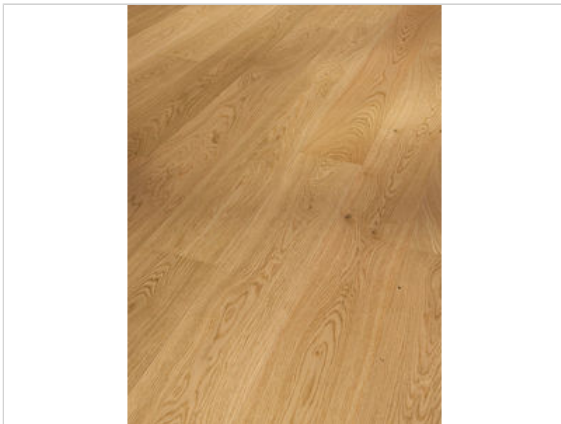

Parador Classic 3060 Parkett Eiche Professional Natur extramatt lackiert Landhausdiele

**91,68 €/m<sup>2</sup>**

Paketinhalt 3.663 m<sup>2</sup> (9 Stück)

<b>Hersteller</b>	Parador
<b>Serie</b>	Classic 3060
<b>Artikelnummer</b>	1744417
<b>Produktgruppe</b>	Parkett
<b>Holzart</b>	Eiche Professional
<b>Fugenbild</b>	4-seitige Fuge
<b>inkl. Trittschaldämmung</b>	Nein
<b>Fußbodenheizung</b>	Ja
<b>Bestell-/Lieferzeit</b>	Innerhalb von 24 h versandfertig, Versandzeit 1-4 Werktage
<b>Feuchtraumeignung</b>	Nein
<b>Stück pro Paket</b>	9
<b>Nutzschicht</b>	ca. 3.6 mm
<b>Oberflächenhaptik</b>	extramatt lackiert
<b>Optik</b>	Landhausdiele
<b>Sortierung</b>	Natur
<b>EAN Nummer</b>	4014809242055
<b>Maße</b>	2200x185x13 mm
<b>Qualität</b>	1. Wahl
<b>Verbindung</b>	Click-Verbindung
<b>Länge mm</b>	2.200 mm
	13 mm
<b>Breite mm</b>	185 mm