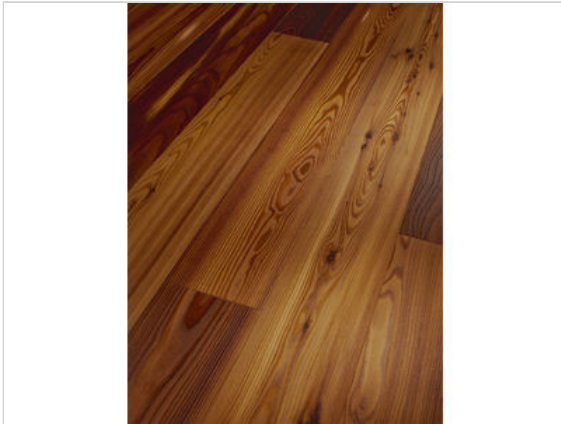

Parador Classic 3060 Parkett Lärche Rustikal kerngeräuchert naturgeölt plus Soft Struktur
Landhausdiele 2200x185x13 mm

82,53 €/m²

Paketinhalt 3.663 m² (9 Stück)

Hersteller	Parador
Serie	Classic 3060
Artikelnummer	1739904
Produktgruppe	Parkett
Holzart	Lärche
Fugenbild	4-seitige Fuge
inkl. Trittschaldämmung	Nein
Fußbodenheizung	Ja
Bestell-/Lieferzeit	Innerhalb von 24 h versandfertig, Versandzeit 1-4 Werktage
Feuchtraumeignung	Nein
Stück pro Paket	9
Herstellergarantie	Parador-Garantie 25 Jahre im Wohnbereich
Nutzschicht	ca. 3.6 mm
Oberflächenhaptik	kerngeräuchert naturgeölt plus Soft Struktur
Optik	Landhausdiele
Sortierung	Rustikal
EAN Nummer	4014809196891
Maße	2200x185x13 mm
Qualität	1. Wahl
Verbindung	Click-Verbindung
Länge mm	2200 mm
Stärke mm	13 mm
Breite mm	185 mm