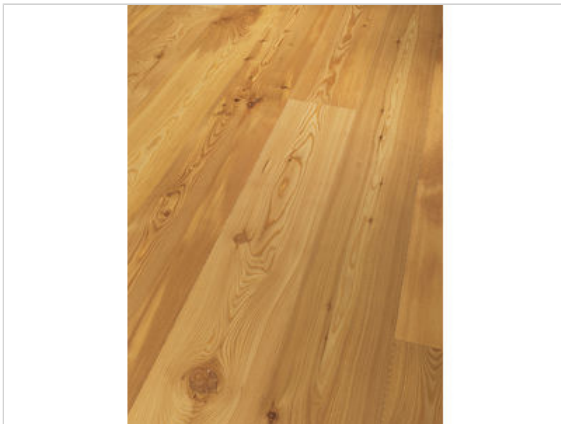

Parador Classic 3060 Parkett Lärche Rustikal naturgeölt plus Landhausdiele 2200x185x13 mm

**69,95 €/m<sup>2</sup>**

Paketinhalt 3.663 m<sup>2</sup> (9 Stück)

<b>Hersteller</b>	Parador
<b>Serie</b>	Classic 3060
<b>Artikelnummer</b>	1739923
<b>Produktgruppe</b>	Parkett
<b>Holzart</b>	Lärche
<b>Fugenbild</b>	4-seitige Fuge
<b>inkl. Trittschaldämmung</b>	Nein
<b>Fußbodenheizung</b>	Ja
<b>Bestell-/Lieferzeit</b>	Innerhalb von 24 h versandfertig, Versandzeit 1-4 Werktage
<b>Feuchtraumeignung</b>	Nein
<b>Stück pro Paket</b>	9
<b>Herstellergarantie</b>	Parador-Garantie 25 Jahre im Wohnbereich
<b>Nutzschicht</b>	ca. 3.6 mm
<b>Oberflächenhaptik</b>	naturgeölt plus
<b>Optik</b>	Landhausdiele
<b>Sortierung</b>	Rustikal
<b>EAN Nummer</b>	4014809197010
<b>Maße</b>	2200x185x13 mm
<b>Qualität</b>	1. Wahl
<b>Verbindung</b>	Click-Verbindung
<b>Länge mm</b>	2200 mm
<b>Stärke mm</b>	13 mm
<b>Breite mm</b>	185 mm