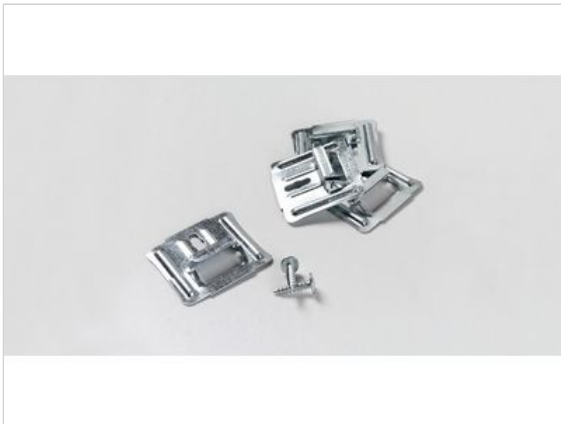

Parador ClickBoard Paneel - Befestigungskralle Mittelklammern

Hersteller	Parador
Serie	ClickBoard
Artikelnummer	1123541
Produktgruppe	Paneel - Befestigungskralle
inkl. Trittschaldämmung	Nein
Fußbodenheizung	Nein
Bestell-/Lieferzeit	Innerhalb von 24 h versandfertig, Versandzeit 1-4 Werktage
Feuchtraumeignung	Nein
EAN Nummer	4014809074694
Qualität	1. Wahl