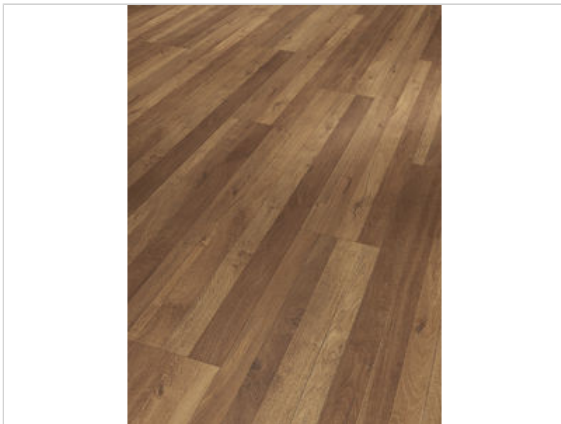

Parador Modular ONE Designboden Eiche Linea antik Holzstruktur Designboden Individuelle Dielenoptik

29,99 €/m²

Paketinhalt 2.493 m² (10 Stück)

Hersteller	Parador
Serie	Modular ONE
Artikelnummer	1744551
Produktgruppe	Designboden
Produktaufbau	Designboden
Fugenbild	4-seitige Fase
inkl. Trittschaldämmung	Ja
Fußbodenheizung	Ja
Bestell-/Lieferzeit	Innerhalb von 24 h versandfertig, Versandzeit 1-4 Werktage
Feuchtraumeignung	Ja
Stück pro Paket	10
Herstellergarantie	Parador-Garantie privat Lifetime
Oberflächenhaptik	Holzstruktur
Optik	Individuelle Dielenoptik
EAN Nummer	4014809236351
Dekor	Eiche Linea antik
Maße	1285x194x8 mm
Nutzungsklasse	23/33
Qualität	1.Wahl
Verbindung	Click-Verbindung
Länge mm	1285 mm
	8 mm
Breite mm	194 mm