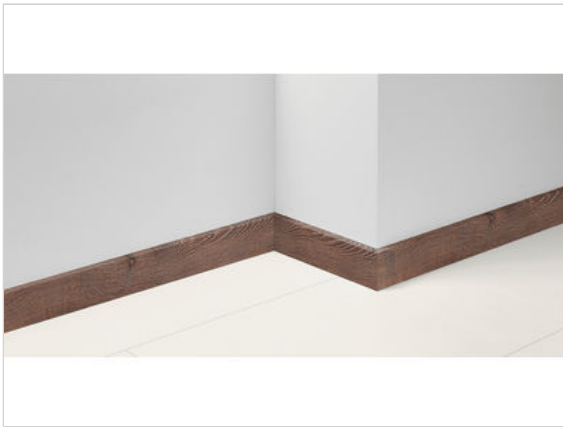

Parador SL 18 Sockelleiste Dekorfolie Eiche D011 2200x70x16.5 mm

**5,00 €/lfm**

Paketinhalt 2.2 lfm (1 Stück)

<b>Hersteller</b>	Parador
<b>Serie</b>	SL 18
<b>Artikelnummer</b>	1745313
<b>Produktgruppe</b>	Sockelleiste Dekorfolie
<b>inkl. Trittschaldämmung</b>	Nein
<b>Fußbodenheizung</b>	Nein
<b>Bestell-/Lieferzeit</b>	Innerhalb von 24 h versandfertig, Versandzeit 1-4 Werktage
<b>Feuchtraumeignung</b>	Nein
<b>Stück pro Paket</b>	1
<b>EAN Nummer</b>	4014809246954
<b>Dekor</b>	Eiche D011
<b>Maße</b>	2200x70x16.5 mm
<b>Qualität</b>	1. Wahl
<b>Länge mm</b>	2200 mm
<b>Stärke mm</b>	16.5 mm
<b>Breite mm</b>	70 mm