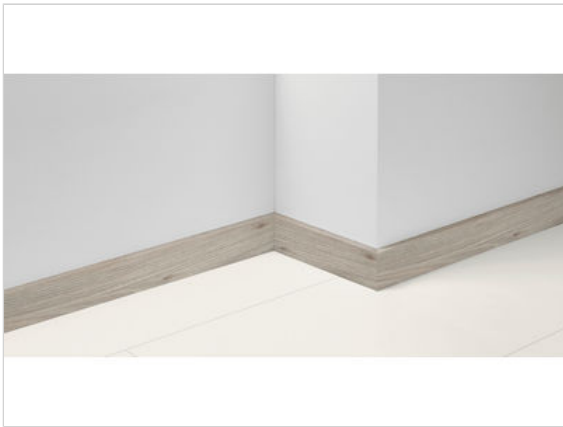

Parador SL 18 Sockelleiste Dekorfolie Eiche D050 2200x70x16.5 mm

**5,00 €/lfm**

Paketinhalt 2.2 lfm (1 Stück)

<b>Hersteller</b>	Parador
<b>Serie</b>	SL 18
<b>Artikelnummer</b>	1745340
<b>Produktgruppe</b>	Sockelleiste Dekorfolie
<b>inkl. Trittschaldämmung</b>	Nein
<b>Fußbodenheizung</b>	Nein
<b>Bestell-/Lieferzeit</b>	Innerhalb von 24 h versandfertig, Versandzeit 1-4 Werktage
<b>Feuchtraumeignung</b>	Nein
<b>Stück pro Paket</b>	1
<b>EAN Nummer</b>	4014809247494
<b>Dekor</b>	Eiche D050
<b>Maße</b>	2200x70x16.5 mm
<b>Qualität</b>	1. Wahl
<b>Länge mm</b>	2200 mm
<b>Stärke mm</b>	16.5 mm
<b>Breite mm</b>	70 mm