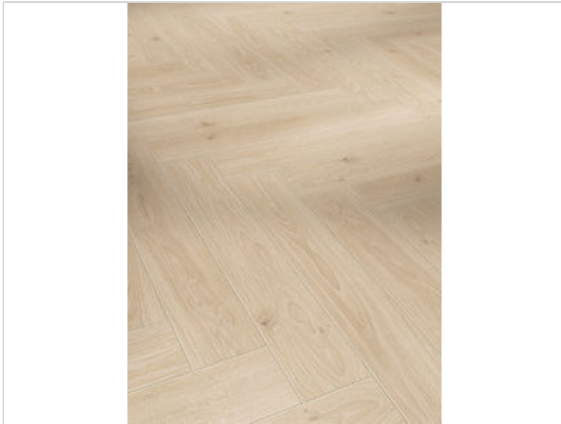

Parador Trendtime 3 Laminat Eiche Studioline geschliffen Naturmattstruktur Fischgrät Eiche Studioline geschliffen 858x143x8 mm

28,25 €/m²

Paketinhalt 1.595 m² (13 Stück)

Hersteller	Parador
Serie	Trendtime 3
Artikelnummer	1747863
Produktgruppe	Laminat
Fugenbild	4-seitige V-Fuge
inkl. Trittschaldämmung	Nein
Fußbodenheizung	Ja
Bestell-/Lieferzeit	Innerhalb von 24 h versandfertig, Versandzeit 1-4 Werktage
Feuchtraumeignung	Nein
Stück pro Paket	13
Herstellergarantie	Parador-Garantie privat Lifetime
Oberflächenhaptik	Naturmattstruktur
Optik	Fischgrät
EAN Nummer	4014809263296
Dekor	Eiche Studioline geschliffen
Maße	858x143x8 mm
Nutzungsklasse	23/32
Qualität	1. Wahl
Verbindung	Click-Verbindung
Länge mm	858 mm
Stärke mm	8 mm
Breite mm	143 mm