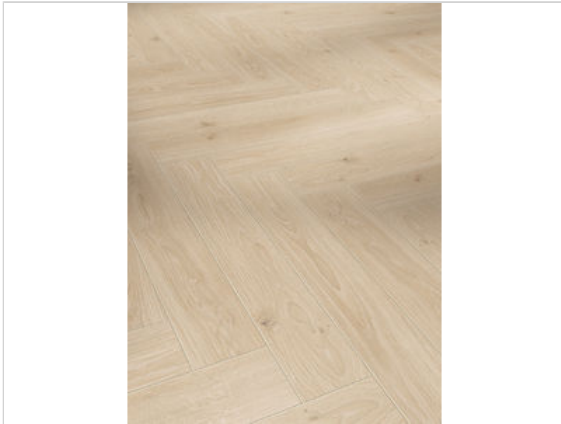

Parador Trendtime 3 Laminat Eiche Studioline geschliffen Naturmattstruktur Fischgrät Eiche Studioline geschliffen 858x143x8 mm

**28,25 €/m<sup>2</sup>**

Paketinhalt 1.595 m<sup>2</sup> (13 Stück)

<b>Hersteller</b>	Parador
<b>Serie</b>	Trendtime 3
<b>Artikelnummer</b>	1747863
<b>Produktgruppe</b>	Laminat
<b>Fugenbild</b>	4-seitige V-Fuge
<b>inkl. Trittschaldämmung</b>	Nein
<b>Fußbodenheizung</b>	Ja
<b>Bestell-/Lieferzeit</b>	Innerhalb von 24 h versandfertig, Versandzeit 1-4 Werktage
<b>Feuchtraumeignung</b>	Nein
<b>Stück pro Paket</b>	13
<b>Herstellergarantie</b>	Parador-Garantie privat Lifetime
<b>Oberflächenhaptik</b>	Naturmattstruktur
<b>Optik</b>	Fischgrät
<b>EAN Nummer</b>	4014809263296
<b>Dekor</b>	Eiche Studioline geschliffen
<b>Maße</b>	858x143x8 mm
<b>Nutzungsklasse</b>	23/32
<b>Qualität</b>	1. Wahl
<b>Verbindung</b>	Click-Verbindung
<b>Länge mm</b>	858 mm
<b>Stärke mm</b>	8 mm
<b>Breite mm</b>	143 mm