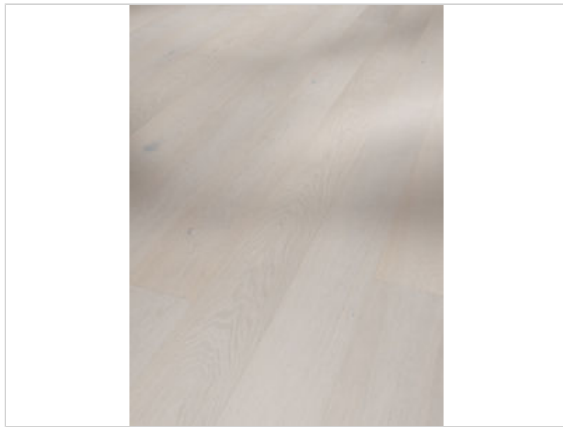

Parador Trendtime 4 Parkett Eiche Askada Living extramatt lackiert Landhausdiele 2010x160x13 mm

68,92 €/m²

Paketinhalt 2.894 m² (9 Stück)

Hersteller	Parador
Serie	Trendtime 4
Artikelnummer	1744426
Produktgruppe	Parkett
Holzart	Eiche Askada
Fugenbild	4-seitige Fuge
inkl. Trittschaldämmung	Nein
Fußbodenheizung	Ja
Bestell-/Lieferzeit	Innerhalb von 24 h versandfertig, Versandzeit 1-4 Werktage
Feuchtraumeignung	Nein
Stück pro Paket	9
Herstellergarantie	Parador-Garantie 25 Jahre im Wohnbereich
Nutzschicht	ca. 3.6 mm
Oberflächenhaptik	extramatt lackiert
Optik	Landhausdiele
Sortierung	Living
EAN Nummer	4014809238768
Maße	2010x160x13 mm
Qualität	1. Wahl
Verbindung	Click-Verbindung
Länge mm	2.010 mm
Stärke mm	13 mm
Breite mm	160 mm