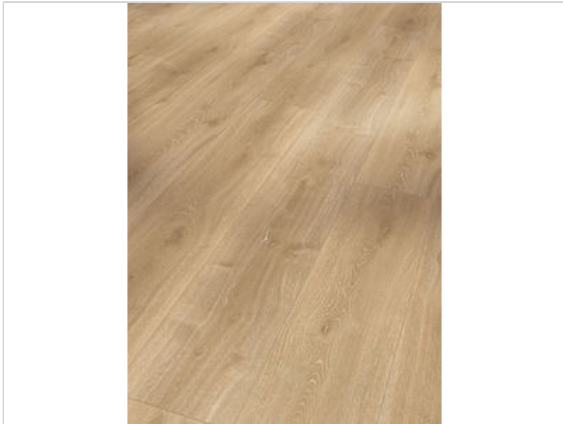

Parador Trendtime 6 Vinylboden Eiche Royal hell gekälkt Gebürstete Struktur Vinyl mit HDF-Trägerplatte
Schlossdiele 2200x216x9,6 mm

33,15 €/m²

Paketinhalt 2.376 m² (5 Stück)

| | |
|--------------------------------|---|
| Hersteller | Parador |
| Serie | Trendtime 6 |
| Artikelnummer | 1744635 |
| Produktgruppe | Vinylboden |
| Produktaufbau | Vinyl mit HDF-Trägerplatte |
| Fugenbild | 4-seitige Fase |
| inkl. Trittschaldämmung | Ja |
| Fußbodenheizung | Ja |
| Bestell-/Lieferzeit | Innerhalb von 24 h versandfertig, Versandzeit 1-4 Werktage |
| Feuchtraumeignung | Nein |
| Stück pro Paket | 5 |
| Herstellergarantie | Parador-Garantie privat Lifetime |
| Oberflächenhaptik | Gebürstete Struktur |
| Optik | Schlossdiele |
| EAN Nummer | 4014809237556 |
| Dekor | Eiche Royal hell gekälkt |
| Maße | 2200x216x9,6 mm |
| Nutzungsklasse | 23/33 |
| Qualität | 1.Wahl |
| Verbindung | Click-Verbindung |
| Länge mm | 2.200 mm |
| Stärke mm | 9,6 mm |
| Breite mm | 216 mm |